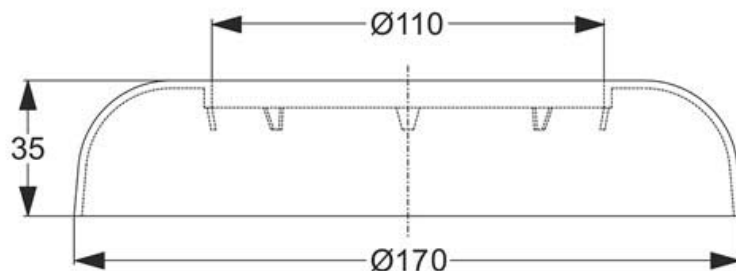

Codice Dianflex: 371-B8401-110

ARTICOLO

8401PP11B0

ROSONE WC FORO Ø 110 MM

Tipologia Prodotto

Informazioni Logistiche

Pezzi x Conf.:

Q.ta x Pallet:

Peso Unitario: 0,04500

Portata Lt/m.:

Cod.EAN13: 8030575023809

Cod Doganale :39229000

Scheda Tecnica

Modello:

Prodotto: Rosone gigante per prolunghe WC

Specifico: Esterno ø 170 mm

Spec.Prod.: Foro ø 110 mm

Materiale1: PP

Materiale2:

Colore1: BIANCO

Colore2:

Certificazioni