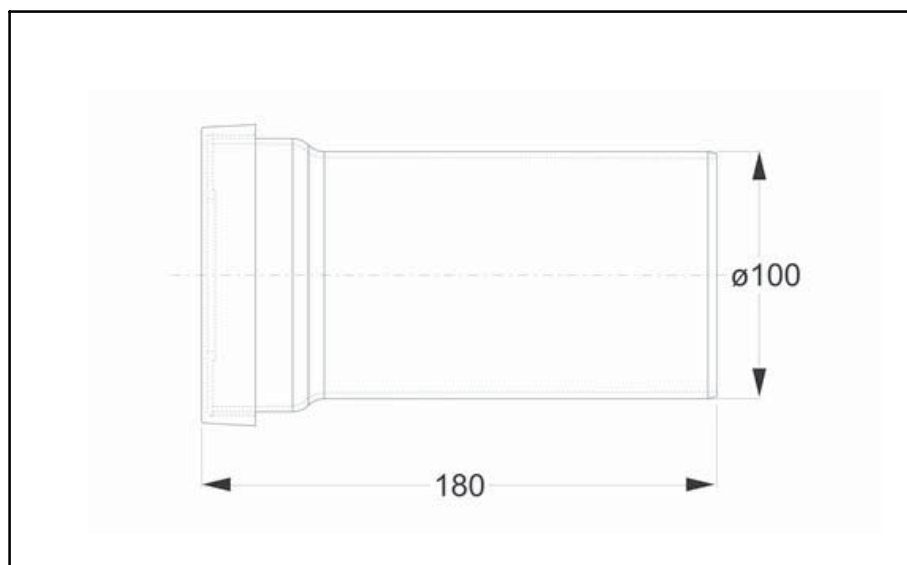

Codice Dianflex: 371-B8430

ARTICOLO

8430PV10C0

PROLUNGA DIRITTA L180 Ø100

Tipologia Prodotto

Informazioni Logistiche

Pezzi x Conf.: 18
Q.ta x Pallet: 18
Peso Unitario: 0,28280
Portata Lt/m.:

Scheda Tecnica

Modello:

Prodotto: Prolunghe diritte per vasi WC

Specifico: Lunghezza 180 mm

Spec.Prod.: Ø 100 mm

Materiale1: PVC

Materiale2:

Colore1: BIANCO

Colore2: