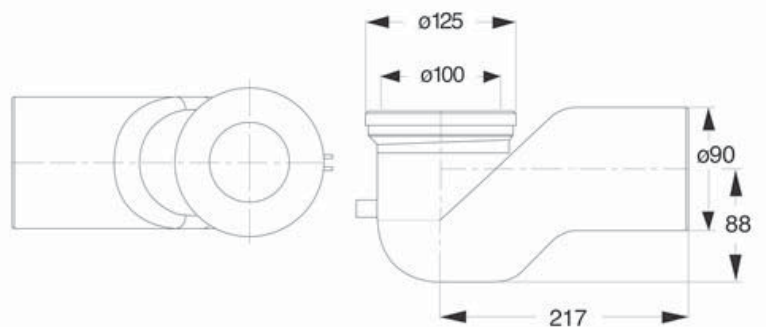

Codice Dianflex: 371-B8439-090

ARTICOLO

8439PP90C0

CIGNO SCARICO Ø 90 MM

Tipologia Prodotto

Raccordi e manicotti per scarichi WC

Prolunghe WC

Informazioni Logistiche

Pezzi x Conf.: 20
Q.ta x Pallet: 20
Peso Unitario: 0,27000
Portata Lt/m.:

Cod.EAN13: 8030575030920

Cod Doganale :39229000

Scheda Tecnica

Modello: CIGNO

Prodotto: Curve per collegamento dei vasi WC

Specifico: prolunga a collo di cigno per WC

Spec.Prod.: Ingresso ø 80-110 mm Scarico ø 90 mm

Materiale1: PP

Materiale2: TPE

Colore1: BIANCO

Colore2: GIALLO

Certificazioni