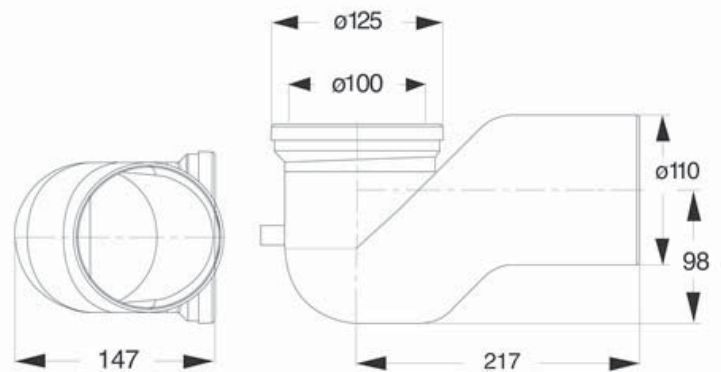

Codice Dianflex: 371-B8439-100

ARTICOLO

8439PP10C0

CIGNO SCARICO Ø 100 MM

Tipologia Prodotto

Raccordi e manicotti per scarichi WC

Prolunghe WC

Informazioni Logistiche

Pezzi x Conf.: 20
Q.ta x Pallet: 20
Peso Unitario: 0,26100
Portata Lt/m.:

Cod.EAN13: 8030575041483

Cod Doganale :39229000

Scheda Tecnica

Modello: CIGNO

Prodotto: Curve per collegamento dei vasi WC

Specifico: prolunga a collo di cigno per WC

Spec.Prod.: Ingresso ø 80-110 mm Scarico ø 100 mm

Materiale1: PP

Materiale2: TPE

Colore1: BIANCO

Colore2: GIALLO

Certificazioni