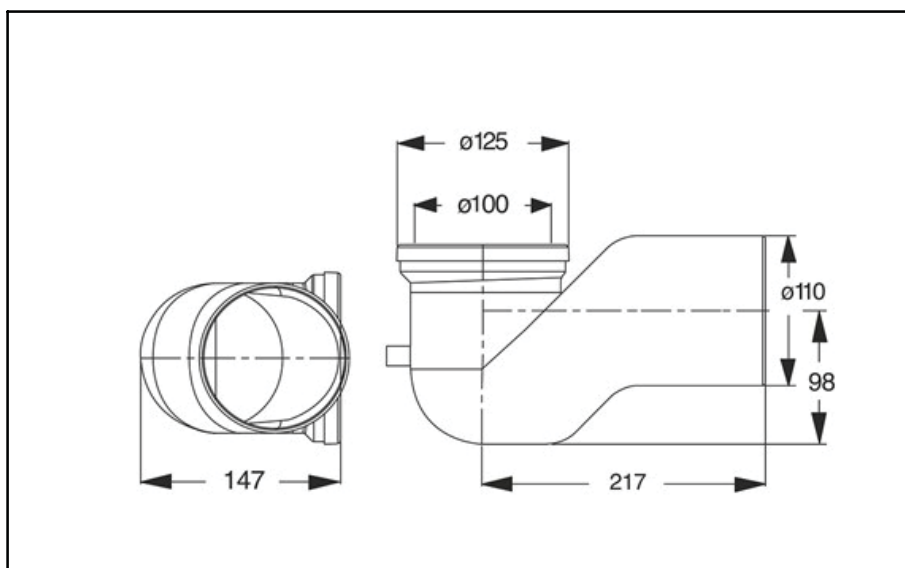

Codice Dianflex: 371-B8439-110

ARTICOLO

8439PP11C0

CIGNO SCARICO Ø 110 MM

Tipologia Prodotto

Informazioni Logistiche

Pezzi x Conf.: 20
Q.ta x Pallet: 20
Peso Unitario: 0,29000
Portata Lt/m.:

Cod.EAN13: 8030575030968

Cod Doganale :39229000

Scheda Tecnica

Modello:

Prodotto: Curve per collegamento dei vasi WC

Specifico: prolunga a collo di cigno per WC

Spec.Prod.: Ingresso ø 80-110 mm Scarico ø 110 mm

Materiale1: PP

Materiale2: TPE

Colore1: BIANCO

Colore2: GIALLO

Certificazioni