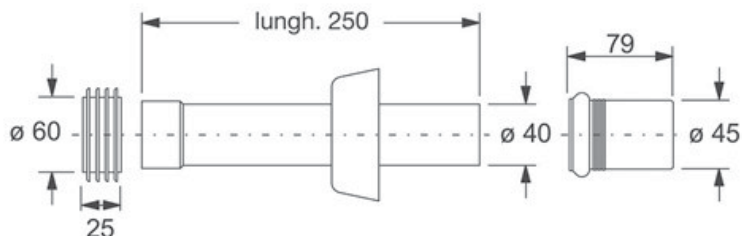

Codice Dianflex: 371-B8820PP

ARTICOLO

8820PP40B0

CANOTTO WC ROSONE FISSO

Tipologia Prodotto

Raccordi e manicotti per scarichi WC

Canotti di risciacquo

Informazioni Logistiche

Pezzi x Conf.: 50
Q.ta x Pallet: 50
Peso Unitario: 0,17300
Portata Lt/m.:

Cod.EAN13: 8030575054056

Cod Doganale :39229000

Scheda Tecnica

Modello: CANOTTI CON ROSONE

Prodotto: Canotto di risciacquo per cassette ad incasso

Specifico: Lunghezza 25 cm, Rosone fisso

Spec.Prod.: $\varnothing$ 40/45 mm

Materiale1: PP

Materiale2: GOMMA

Colore1: BIANCO

Colore2: NERO

Certificazioni