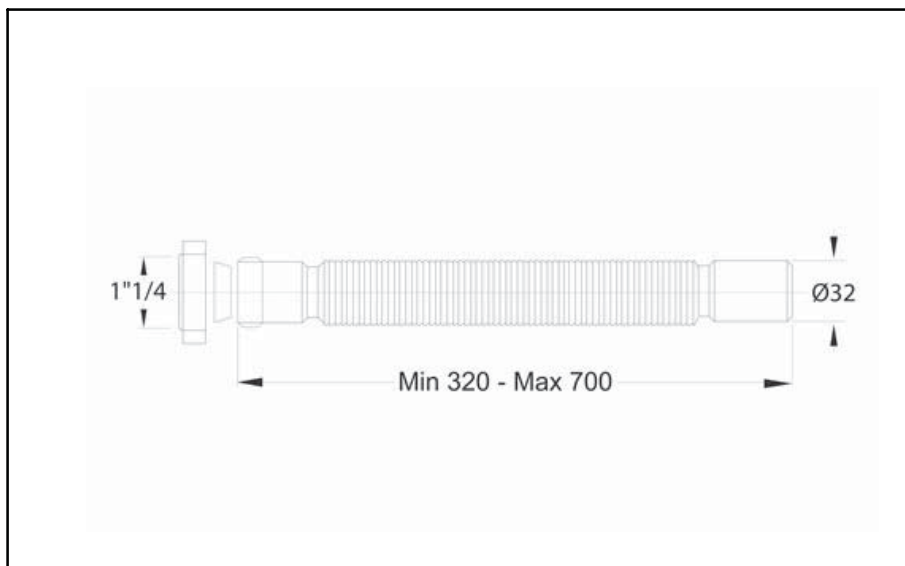

# Codice Dianflex: 371-B9354FM-0732

ARTICOLO

**9354FM32B0**

**MAGIKONE F-M 1"1/4 X Ø 32 MM**

Tipologia Prodotto

Informazioni Logistiche

**Pezzi x Conf.:** 100  
**Q.ta x Pallet:** 100  
**Peso Unitario:** 0,08700  
**Portata Lt/m.:**

Cod.EAN13: 8030575025827

Cod Doganale :39229000

Scheda Tecnica

**Modello:**

**Prodotto:** Tubi compattabili con connessioni speciali

**Specifico:** Con attacco piletta femmina

**Spec.Prod.:** 1"1/4 x ø 32 mm