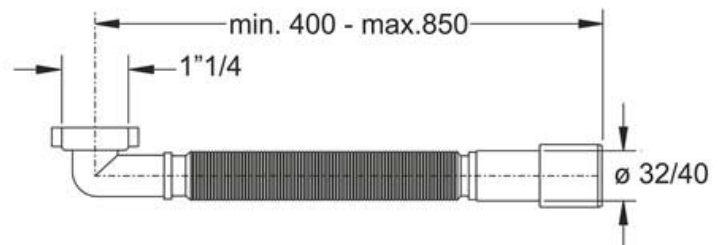

Codice Dianflex: 371-B9374-073240

ARTICOLO

**9374FM54B0**

**MAGIKONE 90° 1"1/4 X Ø 32/40**

Tipologia Prodotto

Tubi compattabili

Tubi compattabili

Informazioni Logistiche

**Pezzi x Conf.:** 100

**Q.ta x Pallet:** 100

**Peso Unitario:** 0,09700

**Portata Lt/m.:**

Cod.EAN13: 8030575032078

Cod Doganale :39229000

Scheda Tecnica

**Modello:** MAGIKONE

**Prodotto:** Tubi compattabili con connessioni speciali

**Specifico:** Con attacco curvo a 90°

**Spec.Prod.:** 1"1/4 x Ø 32/40 mm

**Materiale1:** PP

**Materiale2:**

**Colore1:** BIANCO

**Colore2:**

Certificazioni