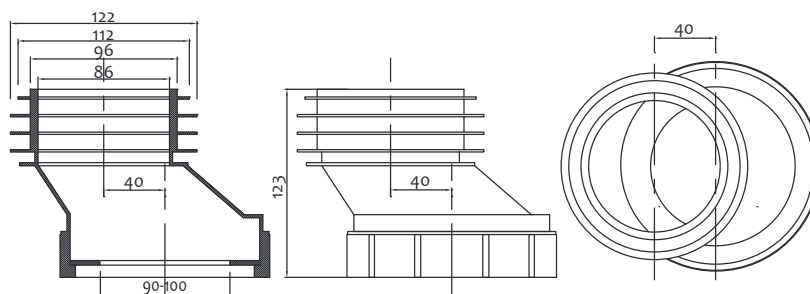

Codice Dianflex: 371-M1284

Prolunga WC rigida eccentrica spostamento 40 mm

Excentric rigid WC extension with 40mm shift

Art.

1092000000

24