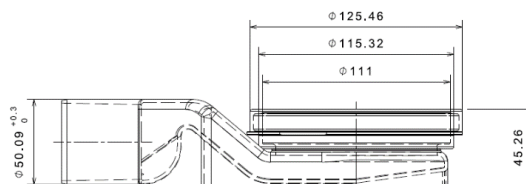

Informazioni Tecniche	
Altezza minima di installazione	52 mm
Larghezza Griglia	300 – 450 – 550 – 650 – 750 – 850 – 950 mm
Larghezza detentore della canalina/cornice/griglia	120/94/55 mm
Portata massima (EN 1253)	48 l/min
Uscita orizzontale	Ø 50mm
Altezza della guarnizione idraulica	25 mm
Massimo spessore disponibile per la posa delle piastrelle sulla griglia (senza colla per ceramica)	12mm/14mm
Classe di carico della griglia (secondo EN 1253)	K3 – resiste a una pressione di 300 kg
Materiale griglia	Acciaio inossidabile AISI 304 (opzionale AISI 316)
Materiale corpo	ABS (supporto della griglia) / PP (riduttore, base)

Codice

371-P1371

Categoria

3-71d

Prodotto

CANALINA DOCCIA ARTÙ

L mm	300	450	550	650	750	850	950
L1 mm	298	438	538	638	738	838	938
L2 mm	320	470	570	670	770	870	970
L3 mm	346	496	596	696	796	896	996

Codice 371-P1371

Categoria 3-71d

Prodotto

CANALINA DOCCIA ARTÙ

- Altezza minima di installazione 52 mm
- Elevata portata = 48 l/min
- Flessibile con il sistema 2 in 1
- Base autopulente: la canalina è dotata di filtro ferma-capelli
- Resiste a una pressione di 300 kg
- Uscita orizzontale con diametro 50 mm
- Base girevole a 360°
- Altezza della guarnizione idraulica = 25 mm
- Acciaio inox AISI 304

Codice	Descrizione	Peso	Dimensioni Scatola
371-P1371-300	CANALINA DOCCIA ARTU 300 MM	1,644 kg	680mm x 170mm x 130mm
371-P1371-450	CANALINA DOCCIA ARTU 450 MM	1,947 kg	680mm x 170mm x 130mm
371-P1371-550	CANALINA DOCCIA ARTU 550 MM	2,137 kg	680mm x 170mm x 130mm
371-P1371-650	CANALINA DOCCIA ARTU 650 MM	2,466 kg	960mm x 170mm x 130mm
371-P1371-750	CANALINA DOCCIA ARTU 750 MM	2,762 kg	960mm x 170mm x 130mm
371-P1371-850	CANALINA DOCCIA ARTU 850 MM	2,999 kg	960mm x 170mm x 130mm
371-P1371-950	CANALINA DOCCIA ARTU 950 MM	3,471 kg	1280mm x 170mm x 130mm