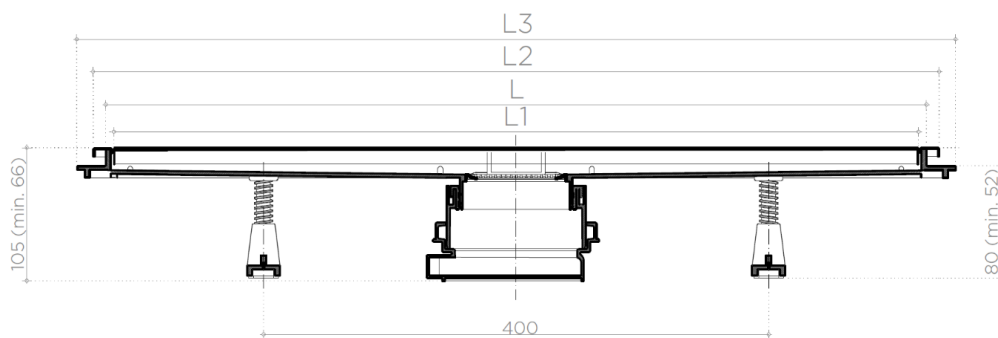

Codice 371-P1371

Categoria 3-71d

Prodotto
CANALINA DOCCIA ARTÙ

DESCRIZIONE DEL PRODOTTO

La Canalina Doccia ARTÙ è un modello ideato con griglia reversibile grazie a un sistema chiamato 2 in 1. Ovvero è possibile installare la griglia dal verso della rifinitura in acciaio inox cromato, oppure capovolgerla, fissandola dal lato personalizzabile e inserendovi piastrelle, marmo o vetro. La griglia è in acciaio inox AISI 304, ha classe di carico K3 (sopporta fino a 300 kg di pressione).

Informazioni Tecniche	
Altezza minima di installazione	52 mm
Larghezza Griglia	300 – 450 – 550 – 650 – 750 – 850 – 950 mm
Larghezza detentore della canalina/cornice/griglia	120/94/55 mm
Portata massima (EN 1253)	48 l/min
Uscita orizzontale	Ø 50mm
Altezza della guarnizione idraulica	25 mm
Massimo spessore disponibile per la posa delle piastrelle sulla griglia (senza colla per ceramica)	12mm/14mm
Classe di carico della griglia (secondo EN 1253)	K3 – resiste a una pressione di 300 kg
Materiale griglia	Acciaio inossidabile AISI 304 (opzionale AISI 316)
Materiale corpo	ABS (supporto della griglia) / PP (riduttore, base)

Codice

371-P1371

Categoria

3-71d

Prodotto

CANALINA DOCCIA ARTÙ

L mm	300	450	550	650	750	850	950
L1 mm	298	438	538	638	738	838	938
L2 mm	320	470	570	670	770	870	970
L3 mm	346	496	596	696	796	896	996

Codice 371-P1371

Categoria 3-71d

Prodotto

CANALINA DOCCIA ARTÙ

- Altezza minima di installazione 52 mm
- Elevata portata = 48 l/min
- Flessibile con il sistema 2 in 1
- Base autopulente: la canalina è dotata di filtro ferma-capelli
- Resiste a una pressione di 300 kg
- Uscita orizzontale con diametro 50 mm
- Base girevole a 360°
- Altezza della guarnizione idraulica = 25 mm
- Acciaio inox AISI 304