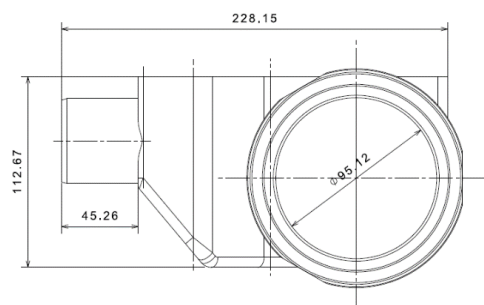

Informazioni Tecniche	
Altezza minima di installazione	52 mm
Larghezza Griglia	300 – 450 – 550 – 650 – 750 – 850 – 950 mm
Larghezza detentore della canalina/cornice/griglia	120/94/55 mm
Portata massima (EN 1253)	48 l/min
Uscita orizzontale	Ø 50mm
Altezza della guarnizione idraulica	25 mm
Massimo spessore disponibile per la posa delle piastrelle sulla griglia (senza colla per ceramica)	12mm/14mm
Classe di carico della griglia (secondo EN 1253)	K3 – resiste a una pressione di 300 kg
Materiale griglia	Acciaio inossidabile AISI 304 (opzionale AISI 316)
Materiale corpo	ABS (supporto della griglia) / PP (riduttore, base)

Codice

371-P1371

Categoria

3-71d

Prodotto

CANALINA DOCCIA ARTÙ

L mm	300	450	550	650	750	850	950
L1 mm	298	438	538	638	738	838	938
L2 mm	320	470	570	670	770	870	970
L3 mm	346	496	596	696	796	896	996

Codice 371-P1371

Categoria 3-71d

Prodotto

CANALINA DOCCIA ARTÙ

- Altezza minima di installazione 52 mm
- Elevata portata = 48 l/min
- Flessibile con il sistema 2 in 1
- Base autopulente: la canalina è dotata di filtro ferma-capelli
- Resiste a una pressione di 300 kg
- Uscita orizzontale con diametro 50 mm
- Base girevole a 360°
- Altezza della guarnizione idraulica = 25 mm
- Acciaio inox AISI 304

Codice	Descrizione	Peso	Dimensioni Scatola
371-P1371-300	CANALINA DOCCIA ARTU 300 MM	1,644 kg	680mm x 170mm x 130mm
371-P1371-450	CANALINA DOCCIA ARTU 450 MM	1,947 kg	680mm x 170mm x 130mm
371-P1371-550	CANALINA DOCCIA ARTU 550 MM	2,137 kg	680mm x 170mm x 130mm
371-P1371-650	CANALINA DOCCIA ARTU 650 MM	2,466 kg	960mm x 170mm x 130mm
371-P1371-750	CANALINA DOCCIA ARTU 750 MM	2,762 kg	960mm x 170mm x 130mm
371-P1371-850	CANALINA DOCCIA ARTU 850 MM	2,999 kg	960mm x 170mm x 130mm
371-P1371-950	CANALINA DOCCIA ARTU 950 MM	3,471 kg	1280mm x 170mm x 130mm