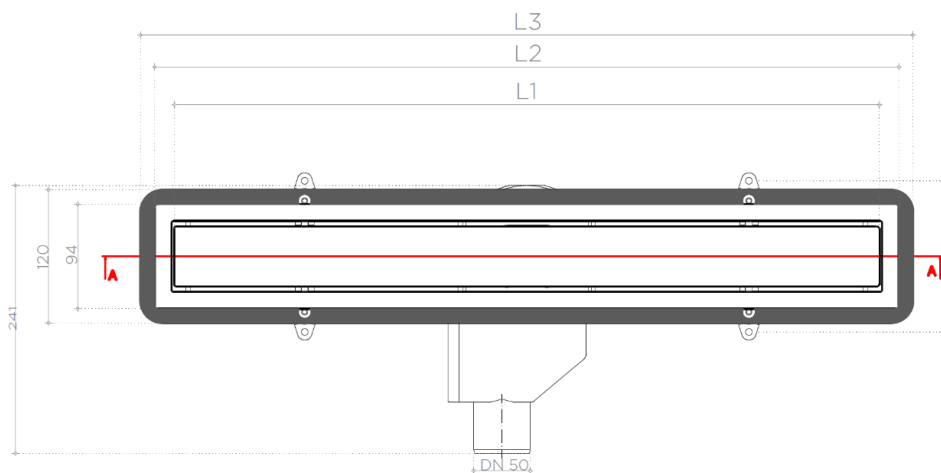

Codice

371-P1371

Categoria

3-71d

Prodotto

CANALINA DOCCIA ARTÙ