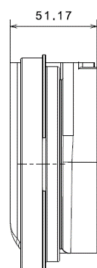

Informazioni Tecniche	
Altezza minima di installazione	52 mm
Larghezza Griglia	300 – 450 – 550 – 650 – 750 – 850 – 950 mm
Larghezza detentore della canalina/cornice/griglia	120/94/55 mm
Portata massima (EN 1253)	48 l/min
Uscita orizzontale	Ø 50mm
Altezza della guarnizione idraulica	25 mm
Massimo spessore disponibile per la posa delle piastrelle sulla griglia (senza colla per ceramica)	12mm/14mm
Classe di carico della griglia (secondo EN 1253)	K3 – resiste a una pressione di 300 kg
Materiale griglia	Acciaio inossidabile AISI 304 (opzionale AISI 316)
Materiale corpo	ABS (supporto della griglia) / PP (riduttore, base)

Codice

371-P1371

Categoria

3-71d

Prodotto

CANALINA DOCCIA ARTÙ

L mm	300	450	550	650	750	850	950
L1 mm	298	438	538	638	738	838	938
L2 mm	320	470	570	670	770	870	970
L3 mm	346	496	596	696	796	896	996

Codice 371-P1371

Categoria 3-71d

Prodotto

CANALINA DOCCIA ARTÙ

- Altezza minima di installazione 52 mm
- Elevata portata = 48 l/min
- Flessibile con il sistema 2 in 1
- Base autopulente: la canalina è dotata di filtro ferma-capelli
- Resiste a una pressione di 300 kg
- Uscita orizzontale con diametro 50 mm
- Base girevole a 360°
- Altezza della guarnizione idraulica = 25 mm
- Acciaio inox AISI 304

Codice	Descrizione	Peso	Dimensioni Scatola
371-P1371-300	CANALINA DOCCIA ARTU 300 MM	1,644 kg	680mm x 170mm x 130mm
371-P1371-450	CANALINA DOCCIA ARTU 450 MM	1,947 kg	680mm x 170mm x 130mm
371-P1371-550	CANALINA DOCCIA ARTU 550 MM	2,137 kg	680mm x 170mm x 130mm
371-P1371-650	CANALINA DOCCIA ARTU 650 MM	2,466 kg	960mm x 170mm x 130mm
371-P1371-750	CANALINA DOCCIA ARTU 750 MM	2,762 kg	960mm x 170mm x 130mm
371-P1371-850	CANALINA DOCCIA ARTU 850 MM	2,999 kg	960mm x 170mm x 130mm
371-P1371-950	CANALINA DOCCIA ARTU 950 MM	3,471 kg	1280mm x 170mm x 130mm