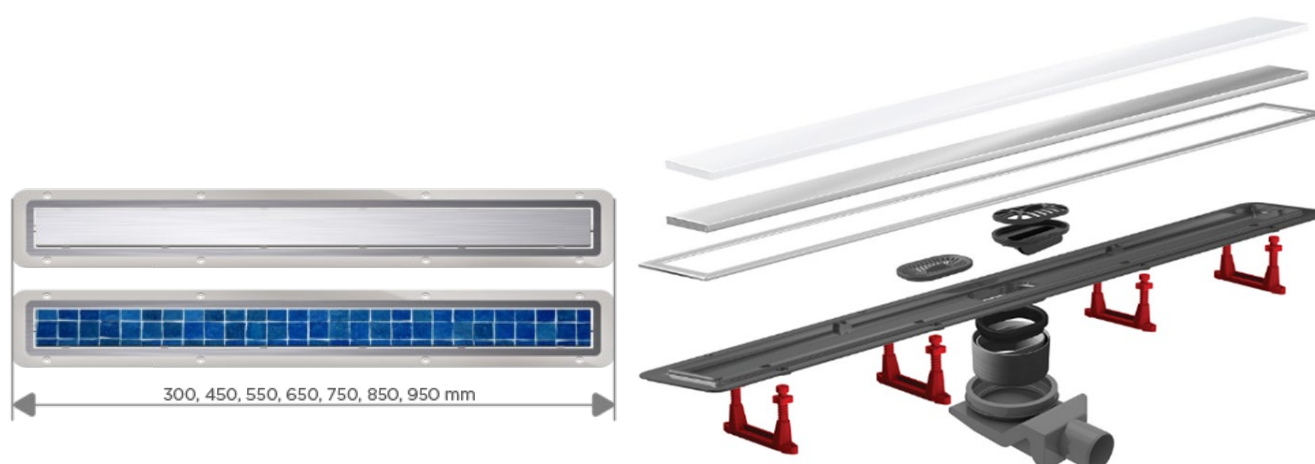

Codice 371-P1371

Categoria 3-71d

Prodotto
CANALINA DOCCIA ARTÙ

DESCRIZIONE DEL PRODOTTO

La Canalina Doccia ARTÙ è un modello ideato con griglia reversibile grazie a un sistema chiamato 2 in 1. Ovvero è possibile installare la griglia dal verso della rifinitura in acciaio inox cromato, oppure capovolgerla, fissandola dal lato personalizzabile e inserendovi piastrelle, marmo o vetro. La griglia è in acciaio inox AISI 304, ha classe di carico K3 (sopporta fino a 300 kg di pressione).

Il modello ARTÙ è dotato di un filtro ferma-capelli e di un sifone con scarico orizzontale girevole a 360°, di 50mm di diametro, che permette di raggiungere una portata di 48 l/min. La canalina è collegata all'anello regolabile con una guarnizione idraulica alta 25 mm ed è dotata di piedini per regolarne l'altezza e l'inclinazione. L'altezza minima di installazione è di 52 mm, il che rende la nostra ARTÙ la canaletta più bassa al mondo.

Informazioni Tecniche	
Altezza minima di installazione	52 mm
Larghezza Griglia	300 – 450 – 550 – 650 – 750 – 850 – 950 mm
Larghezza detentore della canalina/cornice/griglia	120/94/55 mm
Portata massima (EN 1253)	48 l/min
Uscita orizzontale	Ø 50mm
Altezza della guarnizione idraulica	25 mm
Massimo spessore disponibile per la posa delle piastrelle sulla griglia (senza colla per ceramica)	12mm/14mm
Classe di carico della griglia (secondo EN 1253)	K3 – resiste a una pressione di 300 kg
Materiale griglia	Acciaio inossidabile AISI 304 (opzionale AISI 316)
Materiale corpo	ABS (supporto della griglia) / PP (riduttore, base)

Categoria 3-71d

Prodotto

CANALINA DOCCIA ARTÙ

- Altezza minima di installazione 52 mm
- Elevata portata = 48 l/min
- Flessibile con il sistema 2 in 1
- Base autopulente: la canalina è dotata di filtro ferma-capelli
- Resiste a una pressione di 300 kg
- Uscita orizzontale con diametro 50 mm
- Base girevole a 360°
- Altezza della guarnizione idraulica = 25 mm
- Acciaio inox AISI 304