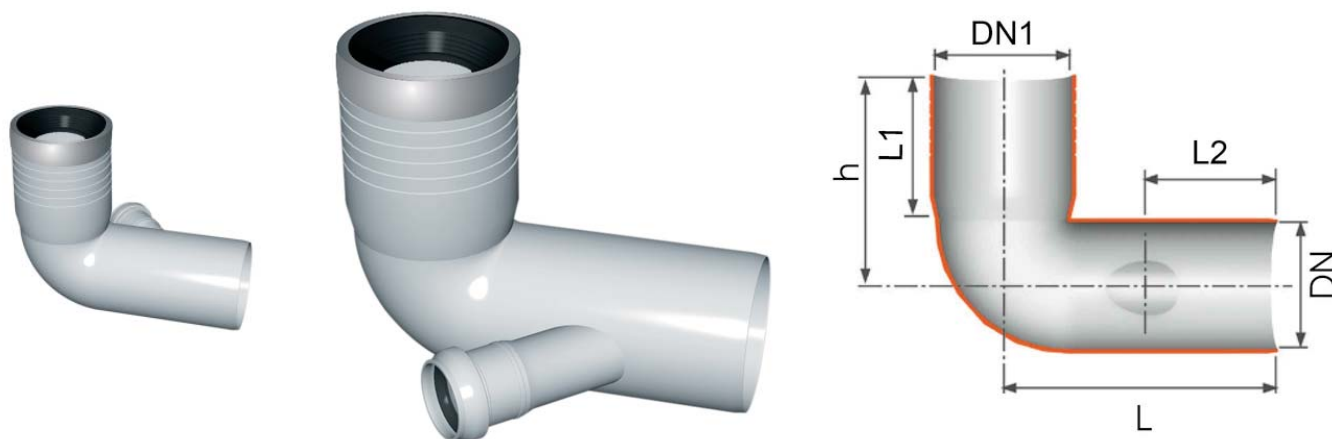

Curva wc prolungata attacco (con guarnizione e tappo)

Codice	Colore	H (mm)	DN1 (mm)	Z1 (mm)	L1 (mm)	L2 (mm)	L3 (mm)	α	DN2 attacco	DN (mm)	Versione	L (mm)
Z2540PP	Bianco	185	116	110	140	130	100	45°	40	110	SX	-
Z2550PP	Bianco	185	116	110	140	130	100	45°	50	110	SX	-
Z2504PP	Bianco	185	116	110	140	125	100	45°	40	110	DX	215
Z2505PP	Bianco	185	116	110	140	125	100	45°	50	110	DX	215