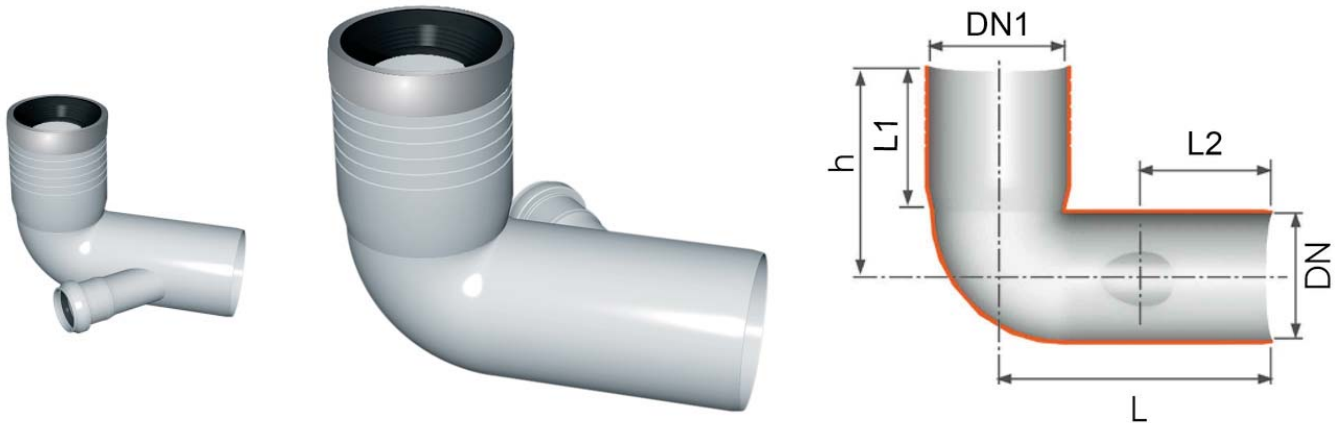

Curva wc 90 prolungata attacco (con guarnizione e tappo)

Codice	Colore	H (mm)	DN1 (mm)	Z1 (mm)	L (mm)	L1 (mm)	L2 (mm)	L3 (mm)	α	DN2 attacco	DN (mm)	Versione
Z2140PP	Bianco	185	116	107	223	98	145	125	45°	40	90	SX
Z2150PP	Bianco	185	116	105	223	89	145	120	45°	50	90	SX
Z2104PP	Bianco	185	116	107	223	98	145	125	45°	40	90	DX
Z2105PP	Bianco	185	116	105	223	89	145	120	45°	50	90	DX