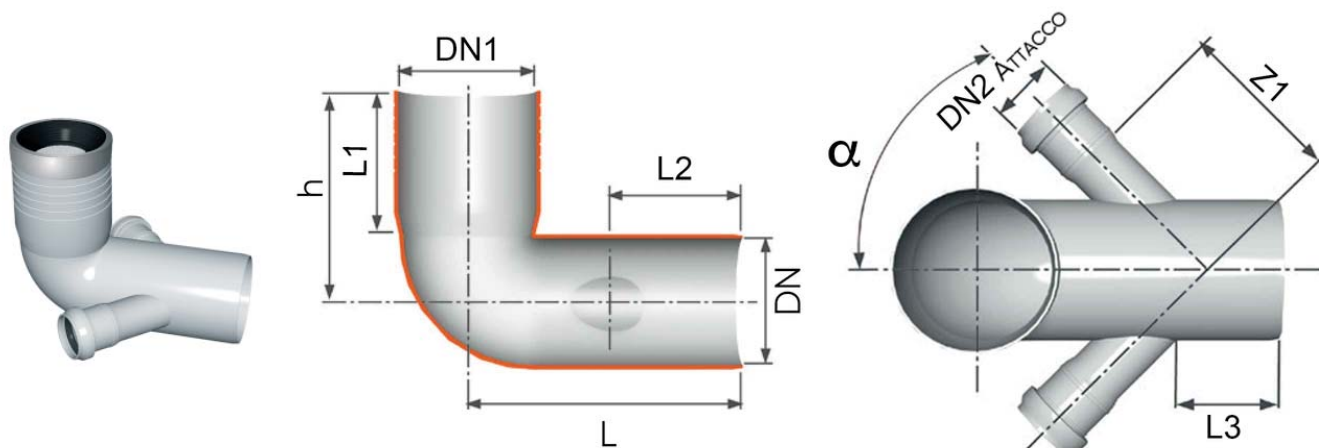

Curva wc prolungata 2 attacchi (con guarnizione e tappo)

Codice	Colore	H (mm)	DN1 (mm)	Z1 (mm)	L (mm)	L1 (mm)	L2 (mm)	L3 (mm)	α	DN2 attacco	DN (mm)
Z2544PP	Bianco	185	116	120	215	140	125	100	45°	40	110
Z2555PP	Bianco	185	116	120	215	140	125	100	45°	50	110