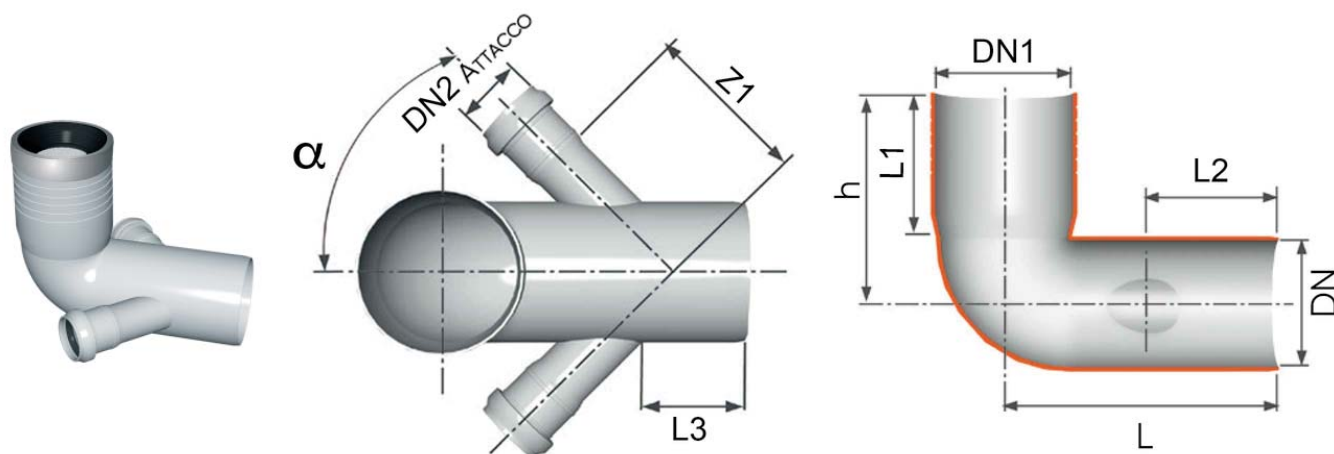

Curva wc 90 prolungata 2 attacchi (con guarnizione e tappo)

Codice	Colore	H (mm)	DN1 (mm)	Z1 (mm)	L (mm)	L1 (mm)	L2 (mm)	L3 (mm)	α	DN2 attacco	DN (mm)
Z2144PP	Bianco	185	116	107	223	98	145	125	45°	40	90
Z2155PP	Bianco	185	116	105	223	89	145	120	45°	50	90