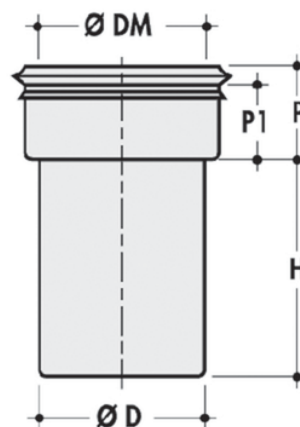

Manicotto dritto M/F

Codice	H (mm)	Ø (mm)	Ø DM (mm)	P (mm)	P1 (mm)
MW330NI	153	110	95 - 116	56	69
SRW34NI	77	100	85 - 107	98	41,5