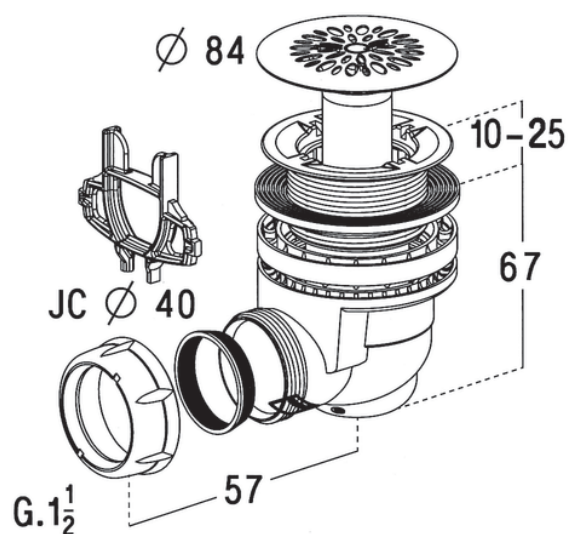

Pilette sifonate standard Ø60

GRIGLIA INOX / CAPSULA ABS CROMATO

Base sifone ispezionabile;
Uscita Ø40 con guarnizione;
Spessore polipropilene 9 mm;
Completa di chiave per il serraggio.

Codice	Ø (mm)	Materiale	Griglia	Foro Piatto	Diametro Uscita
NIPD584	60	Corpo in polipropilene bianco	Capsula in ABS cromato Ø84	Ø60	Ø40