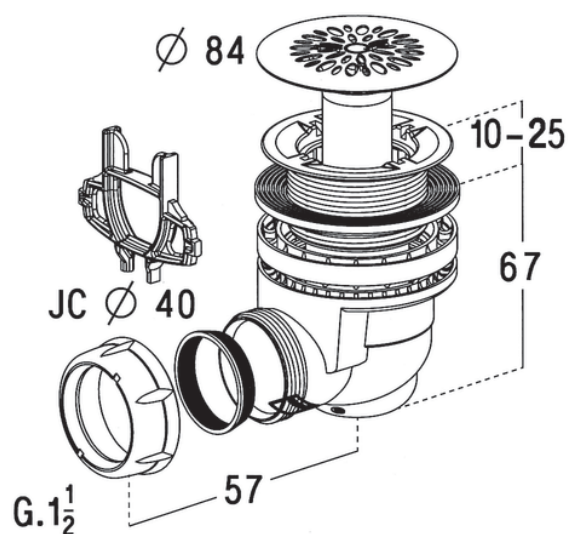

Pilette sifonate standard Ø60

GRIGLIA INOX / CAPSULA ABS CROMATO

Base sifone ispezionabile;
Uscita Ø40 con guarnizione;
Spessore polipropilene 9 mm;
Completa di chiave per il serraggio.

Codice	Ø (mm)	Materiale	Griglia	Foro Piatto	Diametro Uscita
X100503	60	Corpo in polipropilene bianco	Griglia Inox Ø84	Ø60	Ø40