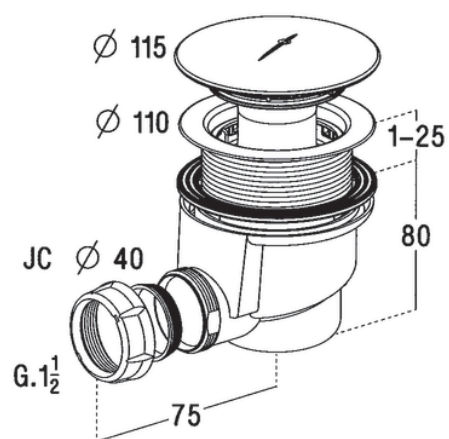

Pilette sifonate standard Ø90

GRIGLIA INOX / CAPSULA ABS CROMATO

Base sifone ispezionabile;
Uscita Ø40 con guarnizione.

Codice	Ø (mm)	Materiale	Griglia	Foro Piatto	Diametro Uscita
NIPD695	90	Corpo in polipropilene bianco	Griglia INOX Ø115	Ø90	Ø40