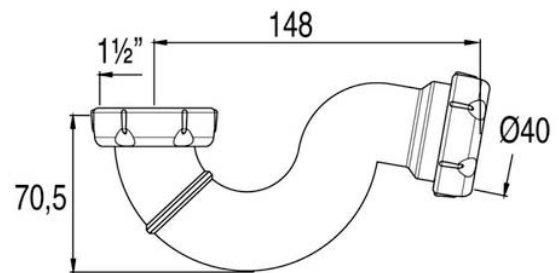

Piletta tradizionale sifonata e orientabile C

Piletta tradizionale per doccia
Orientabile a 360°

Codice	Tipo	Materiale	Diametro Uscita
NICA146	Sifone orientabile 360°	Polipropilene bianco	Ø40