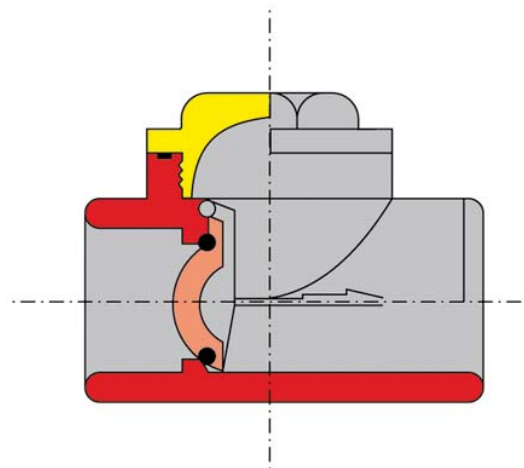

Valvola Antiriflusso PVC a incollaggio

Codice	Colore	DN (mm)
W550302	Grigio scuro	32
W550402	Grigio scuro	40