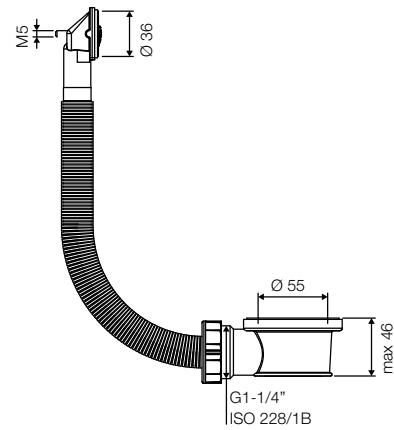

Piletta passante con troppopieno tondo per lavabo inox

Cod.

OL0900198

5