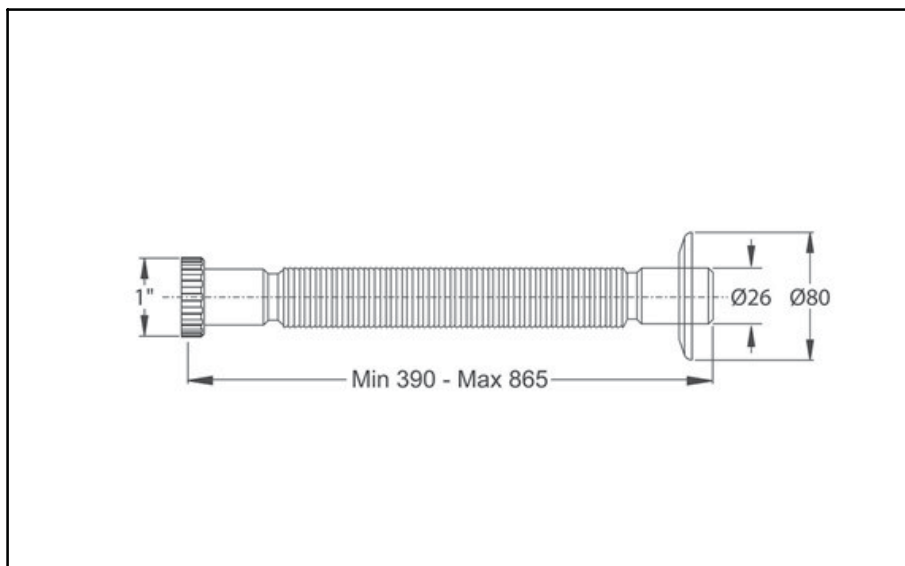

Codice Dianflex: 371-X60-06

ARTICOLO

9326RM44B0

MAGIKONE MET C/ROS 1" X Ø 26

Tipologia Prodotto

Tubi compattabili

Tubi compattabili

Informazioni Logistiche

Prodotto: Tubi compattabili con ghiera in alluminio

Specifico: Guarnizioni BI-POWER / con rosone

Spec.Prod.: 1" x Ø 26 mm

Materiale1: PP

Materiale2: ALLUMINIO

Colore1: BIANCO

Colore2:

Certificazioni