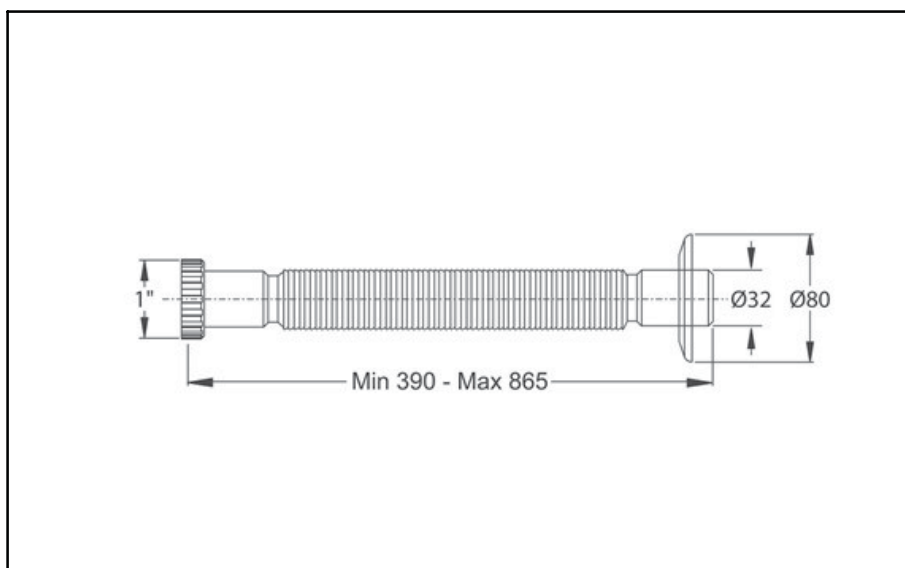

Codice Dianflex: 371-X60-0632

ARTICOLO

9332RM44B0

MAGIKONE MET C/ROS 1" X Ø 32

Tipologia Prodotto

Tubi compattabili

Tubi compattabili

Informazioni Logistiche

Prodotto: Tubi compattabili con ghiera in alluminio

Specifico: Guarnizioni BI-POWER / con rosone

Spec.Prod.: 1" x Ø 32 mm

Materiale1: PP

Materiale2: ALLUMINIO

Colore1: BIANCO

Colore2:

Certificazioni