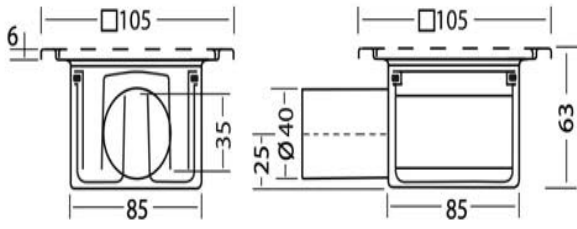

CODICE DIANFLEX: 380-570-10562

Modello basso 21.413LM