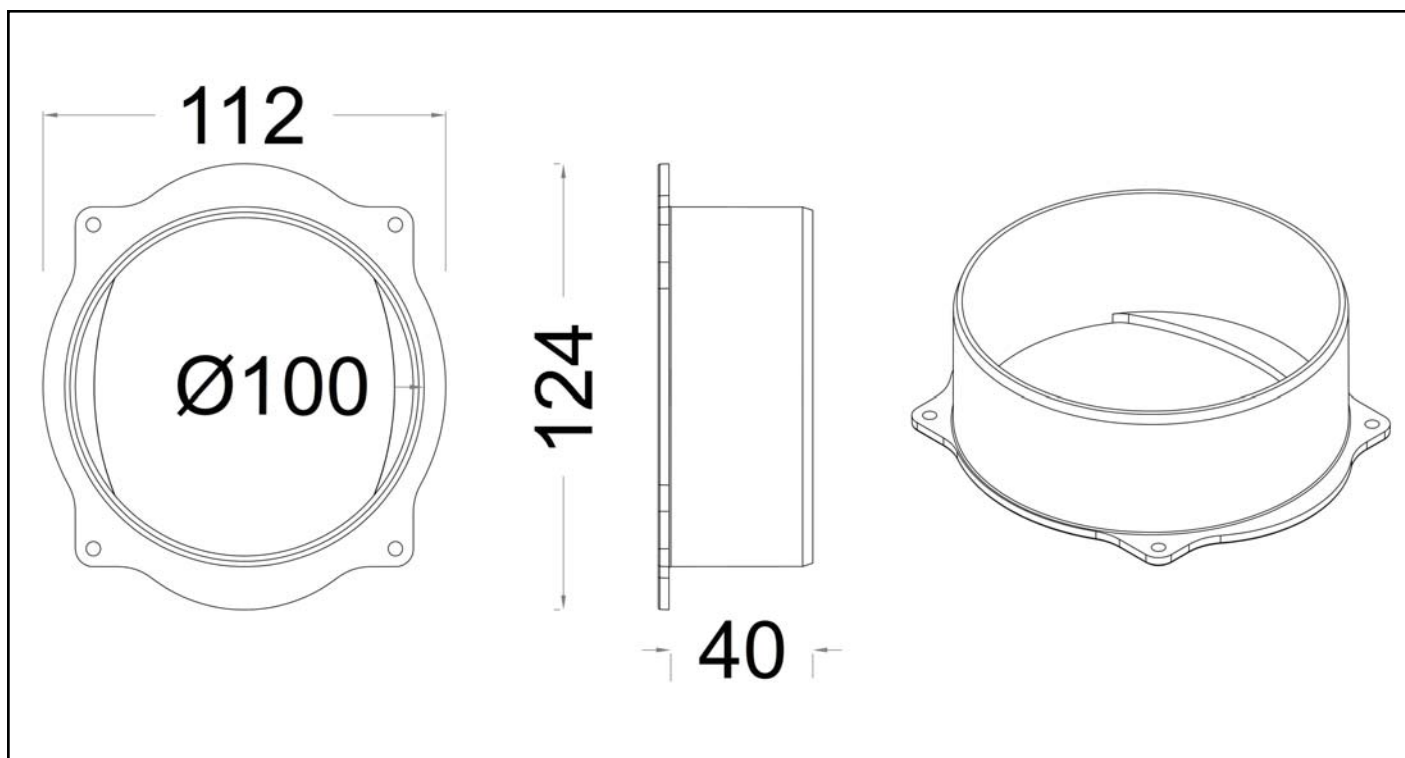

Codice Dianflex: 380-5841

Scarico verticale / Vertical outlet / Sortie verticale Ø100  
Wavedrain 90/110

Cod.:  
**OUTWD100**

 <b>IT</b>	 <b>EN</b>	 <b>FR</b>
<p>Compatibile con tutti i canali WaveDrain 90 e 110</p> <p>Questo accessorio è necessario per dotare i canali WaveDrain di uno scarico verticale. Verrà fornito in un kit completo di guarnizione e viti necessarie al montaggio sul canale.</p> <p>Materiale: PEHD</p> <p>Peso: Kg 0,06</p> <p>Scarico Ø 100mm</p>	<p>Compatible with all WaveDrain 90 and 110 channels</p> <p>This accessory is necessary to equip WaveDrain channels with a vertical drain. It will be provided in a complete kit with the necessary gasket and screws for mounting on the channel.</p> <p>Material: HDPE</p> <p>Weight: Kg 0,06</p> <p>Outlet Ø 100mm</p>	<p>Compatible avec tous les caniveaux WaveDrain 90 et 110</p> <p>Cet accessoire est nécessaire pour équiper les caniveaux WaveDrain d'une sortie verticale. Il sera fourni dans un kit complet avec le joint et les vis nécessaires pour le montage sur le caniveau.</p> <p>Matériel: PEHD</p> <p>Poids: Kg 0,06</p> <p>Sortie Ø 100mm</p>