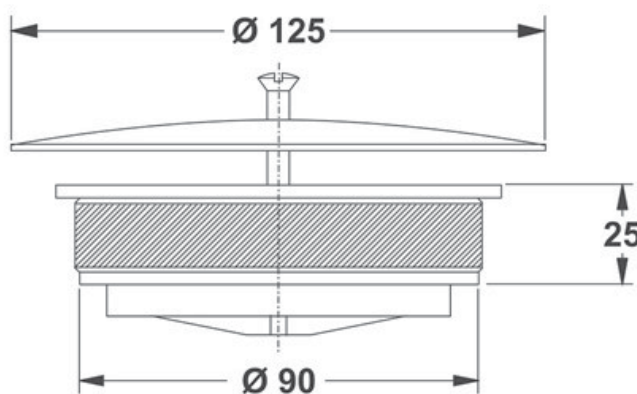

Certificazioni