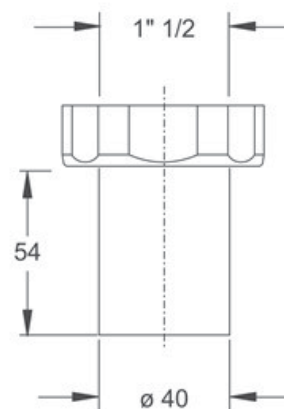

Codice Dianflex: 382-780-08

ARTICOLO

6440OT64B9

CODULO DIRITTO 1"1/2 X Ø 40MM

Tipologia Prodotto

Informazioni Logistiche

Pezzi x Conf.: 100
Q.ta x Pallet: 5
Peso Unitario: 0,08320
Portata Lt/m.:

Cod.EAN13: 8030575022314

Cod Doganale :74198090

Scheda Tecnica

Modello:

Prodotto: Codolo curvo a saldare

Specifico: Ghiera filettata in ottone grezzo

Spec.Prod.: 1"1/2 x ø 40 mm

Materiale1: PEHD

Materiale2: OTTONE

Colore1: NERO

Colore2: GREZZO

Certificazioni