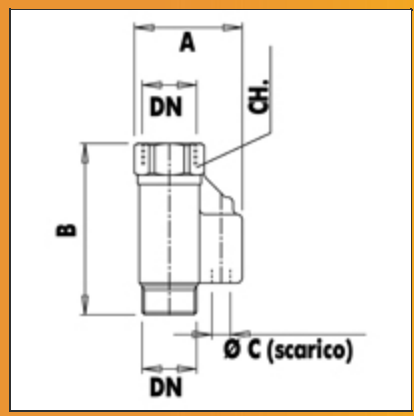

**Valvola di sicurezza verticale regolabile per scaldabagni 1/2" m - Modello verticale**

ART	A	B	CH	Ø	Taratura
160	40	65	24	6	4÷12 bar regolabile

ART	Dn	Pz.	Kg
-----	----	-----	----

INDIETRO