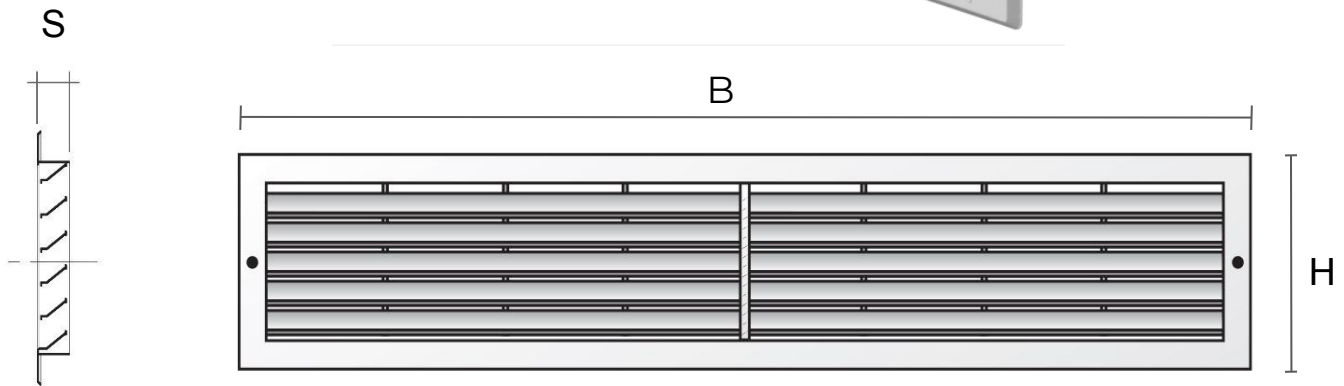

## Griglie tipo PL da incasso

Codice	BxH mm	S mm	Foro mm	Pass Air cm <sup>2</sup>	Rete ant insetti
<b>PLR7013B</b>	706x130	16	672x96	170	✓

**Descrizione:** Griglia di ventilazione tipo PL da incasso

**Materiale:** Plastica ABS

**Colore:** PLR7013B Bianco

**Caratteristiche:** Griglia di ventilazione tipo PL da incasso completa di rete antinsetti. Idonea per fori con dimensioni 672x96 mm. Si possono installare sia in ambienti interni sia esterni.