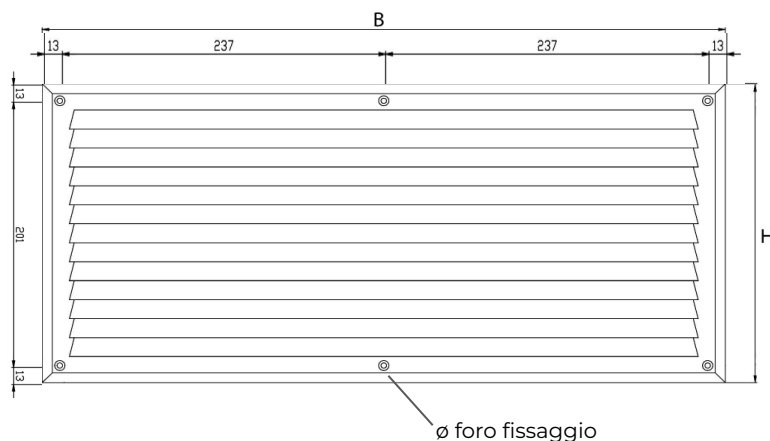

Griglie rettangolari tipo "A" da sovrapporre

Codice	BxH mm	S mm	interasse fori fissaggio mm	ø foro fissaggio mm	Pass Air cm ²
A5023B	500x227	20	474x201	4	530

Descrizione: Griglia di ventilazione rettangolare a sovrapporre

Materiale: Plastica ABS

Colore: AR5023B Bianco

Caratteristiche: Griglia di ventilazione rettangolare a sovrapporre da fissare al muro con viti e tasselli. Può essere installata sia in ambienti interni sia esterni.