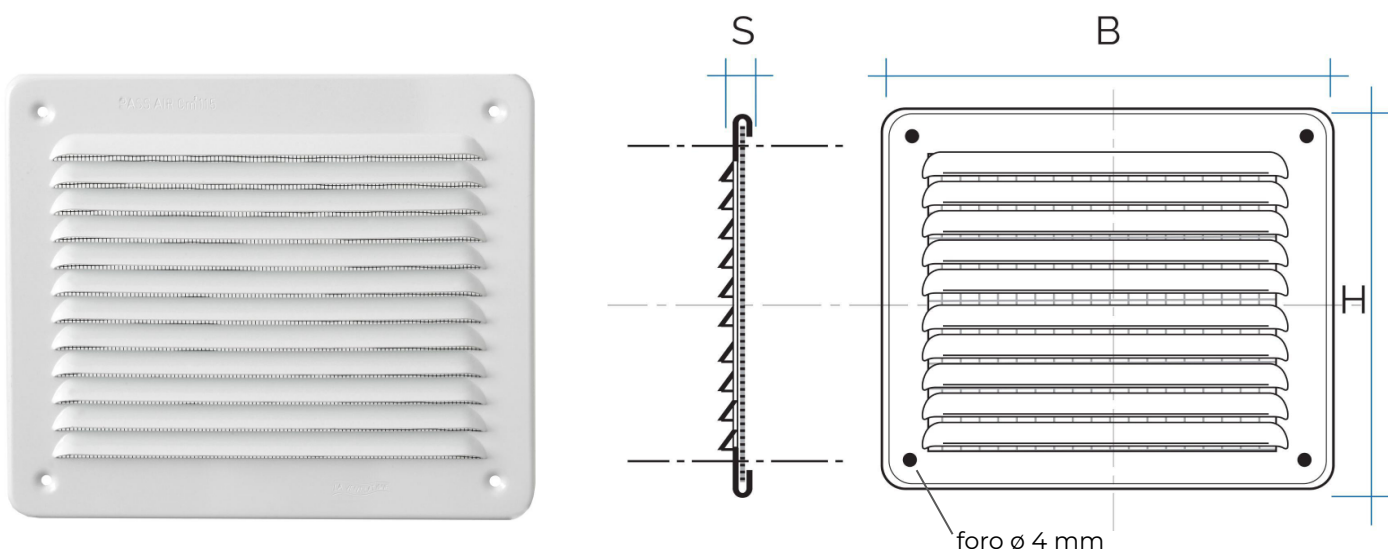

## Griglie in metallo universali da sovrapporre

 = Griglia idonea per ambienti salini

Codice	Colore	BxH mm	S mm	Pass Air cm <sup>2</sup>	Rete antinsetti
<b>LBR1916IN</b>	inox 430	193x165	8	115	✓
 <b>LBR1916AR</b>	allu. ramato	193x165	8	115	✓
 <b>LBR1916AB</b>	allu. bianco	193x165	8	115	✓

**Descrizione:** Griglia di ventilazione rettangolare da sovrapporre

**Materiale:** Metallo

**Caratteristiche:** Griglia di ventilazione rettangolare in metallo, da sovrapporre con viti e tasselli. Interasse tra i fori 165x137 mm. Può essere installata sia per ambienti interni sia esterni.