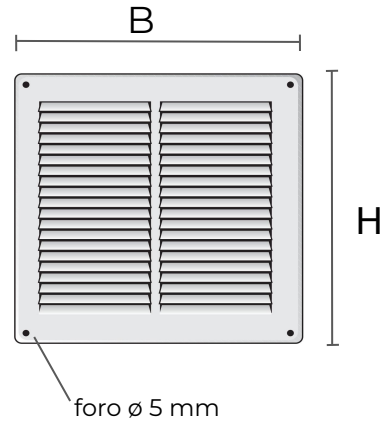

Griglie in metallo da sovrapporre

 = Griglia idonea per ambienti salini

| Codice | Colore | BxH mm | S mm | Pass Air cm ² | Rete antinsetti |
|---------------|---------------|---------|------|--------------------------|-----------------|
| GL24RB | bianco | 240x240 | 5 | 170 | ✓ |
| GAL24R | allu. argento | 240x240 | 5 | 170 | ✓ |
| | | | | | |
| | | | | | |
| | | | | | |
| | | | | | |
| | | | | | |
| | | | | | |
| | | | | | |

Descrizione: Griglia di ventilazione quadrata da sovrapporre

Materiale: Metallo

Caratteristiche: Griglia di ventilazione quadrata in metallo, da sovrapporre completa di rete antinsetti. Interasse tra i fori 218x218 mm. Può essere installata sia per ambienti interni sia esterni.