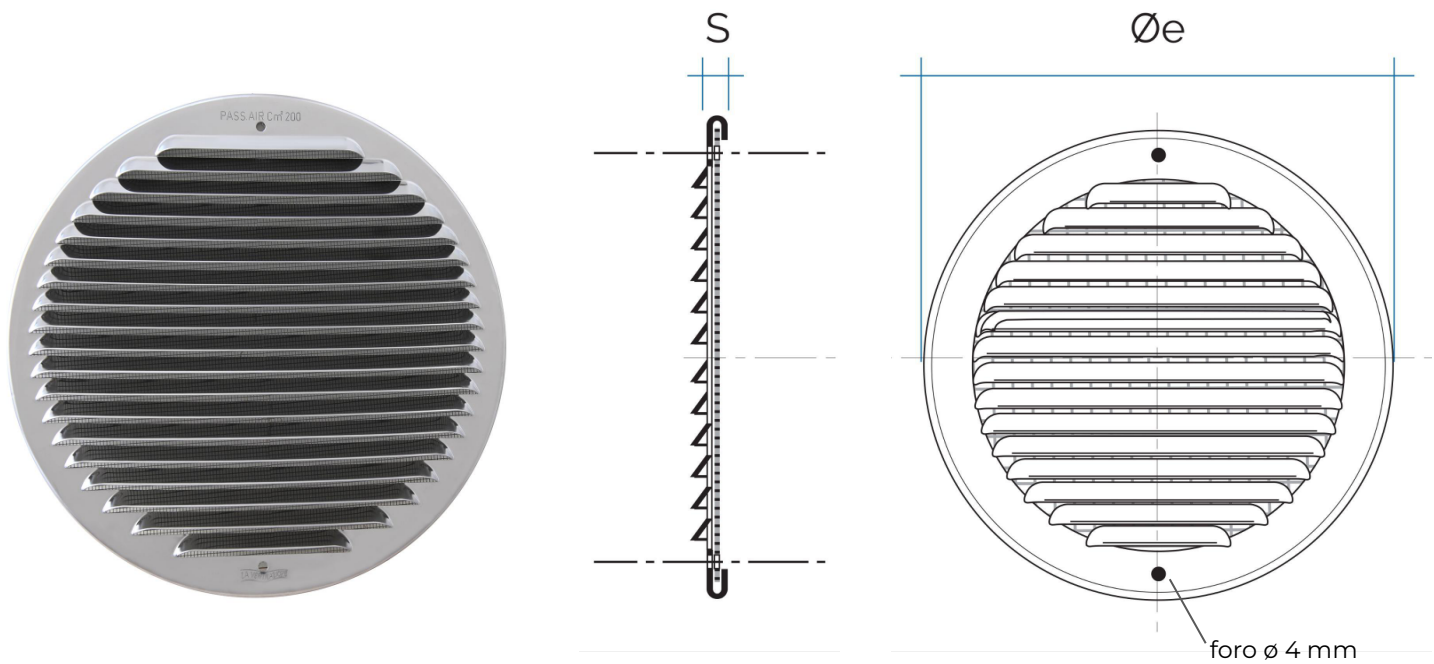

Griglie in metallo da sovrapporre

 = Griglia idonea per ambienti salini

Codice	Colore	Ø esterno mm	S mm	Pass Air cm ²	Rete antinsetti
GINT200R	inox 430	230	8	200	✓

Descrizione: Griglia di ventilazione tonda da sovrapporre

Materiale: Metallo

Caratteristiche: Griglia di ventilazione tonda in metallo, da sovrapporre con viti e tasselli. Interasse tra i fori 198 mm. Può essere installata sia per ambienti interni sia esterni.