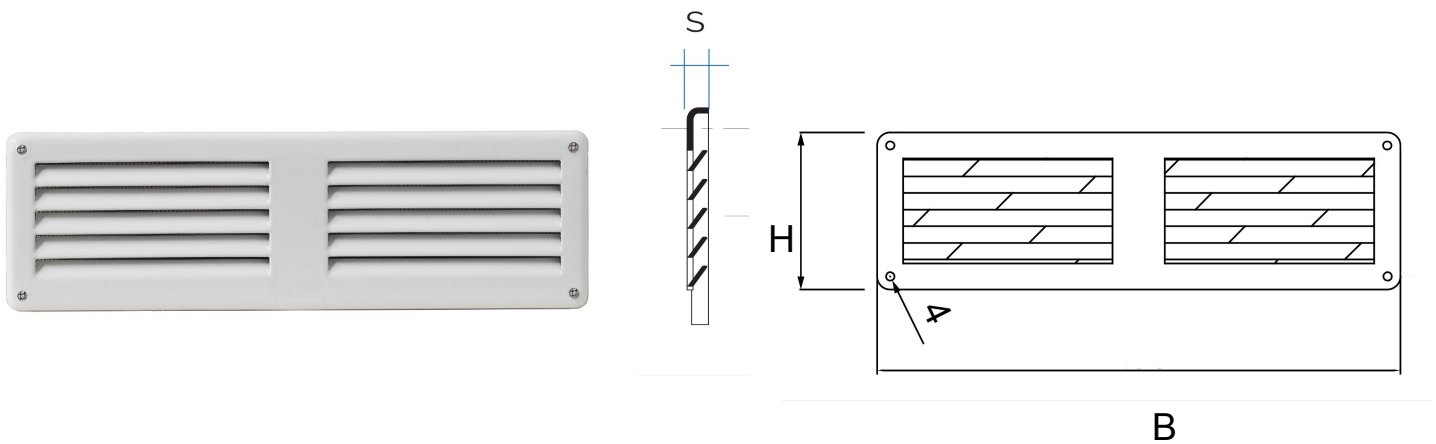

Codice Dianflex: 411-4011

Griglie in metallo da sovrapporre

 = Griglia idonea per ambienti salini

Codice	Colore	BxH mm	S mm	Pass Air cm ²	Rete ant insetti
GL206RB	bianco	200x60	5	40	✓
GAL206R	allu. argento	200x60	5	40	✓

Descrizione: Griglia di ventilazione rettangolare da sovrapporre

Materiale: Metallo

Caratteristiche: Griglia di ventilazione rettangolare in metallo, da sovrapporre, completa di rete antinsetti. Interasse tra i fori 190x50 mm. Può essere installata sia per ambienti interni sia esterni.