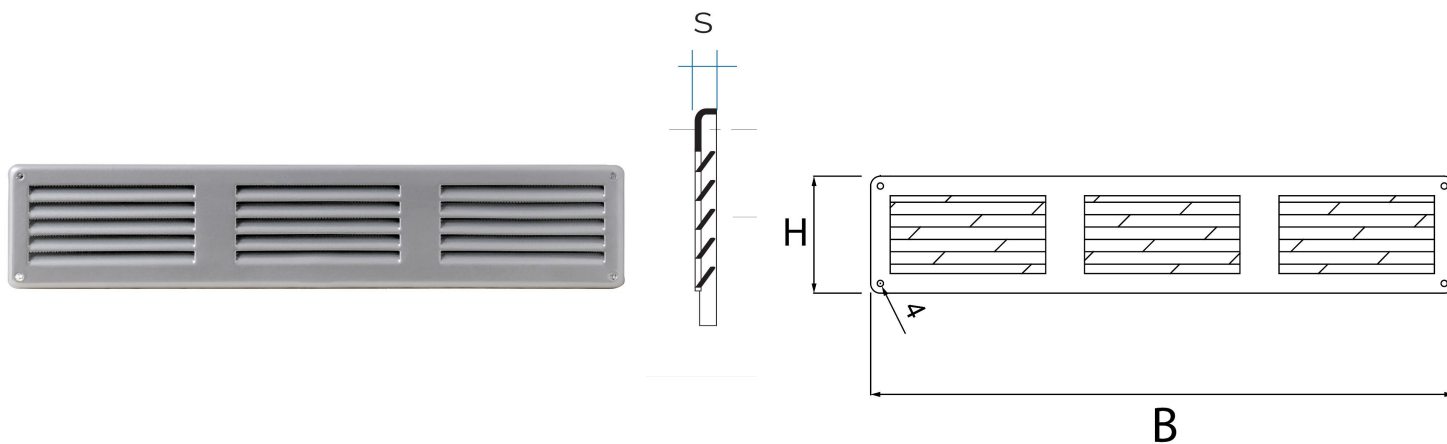

Griglie in metallo da sovrapporre

 = Griglia idonea per ambienti salini

Codice	Colore	BxH mm	S mm	Pass Air cm ²	Rete antinsetti
GL306RB	bianco	300x60	5	60	✓
GAL306R	allu. argento	300x60	5	60	✓

Descrizione: Griglia di ventilazione rettangolare da sovrapporre

Materiale: Metallo

Caratteristiche: Griglia di ventilazione rettangolare in metallo, da sovrapporre e completa di rete antinsetti. Interasse tra i fori 290x50 mm. Può essere installata sia per ambienti interni sia esterni.