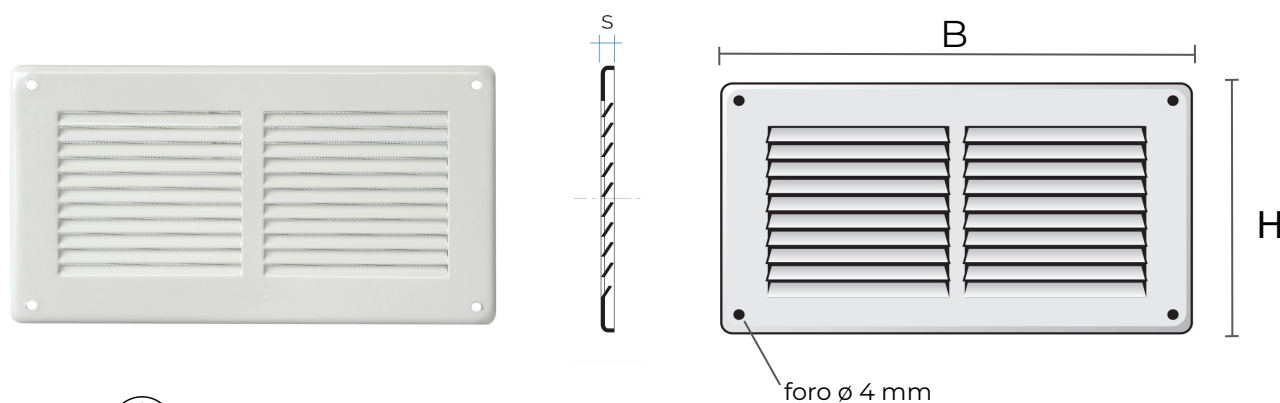

Griglie in metallo da sovrapporre

 = Griglia idonea per ambienti salini

Codice	Colore	BxH mm	S mm	Pass Air cm ²	Rete antinsetti
GL20RB	bianco	240x140	5	80	✓
GAL20R	allu. argento	240x140	5	80	✓

Descrizione: Griglia di ventilazione rettangolare da sovrapporre

Materiale: Metallo

Caratteristiche: Griglia di ventilazione rettangolare in metallo, da sovrapporre completa di rete antinsetti. Interasse tra i fori 215x115 mm. Può essere installata sia per ambienti interni sia esterni.