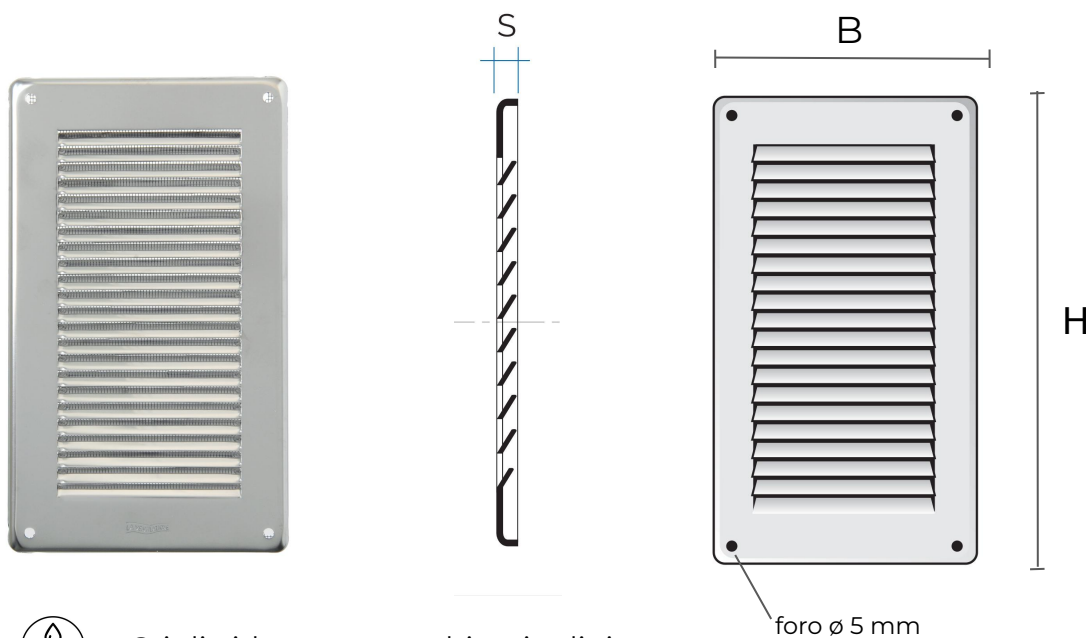

## Griglie in metallo da sovrapporre

 = Griglia idonea per ambienti salini

Codice	Colore	BxH mm	S mm	Pass Air cm <sup>2</sup>	Rete antinsetti
<b>GL1424RB</b>	bianco	140x240	5	80	✓
 <b>GAL1424R</b>	allu. argento	140x240	5	80	✓

**Descrizione:** Griglia di ventilazione rettangolare da sovrapporre

**Materiale:** Metallo

**Caratteristiche:** Griglia di ventilazione rettangolare in metallo, da sovrapporre completa di rete antinsetti. Interasse tra i fori 120x220 mm. Può essere installata sia per ambienti interni sia esterni.