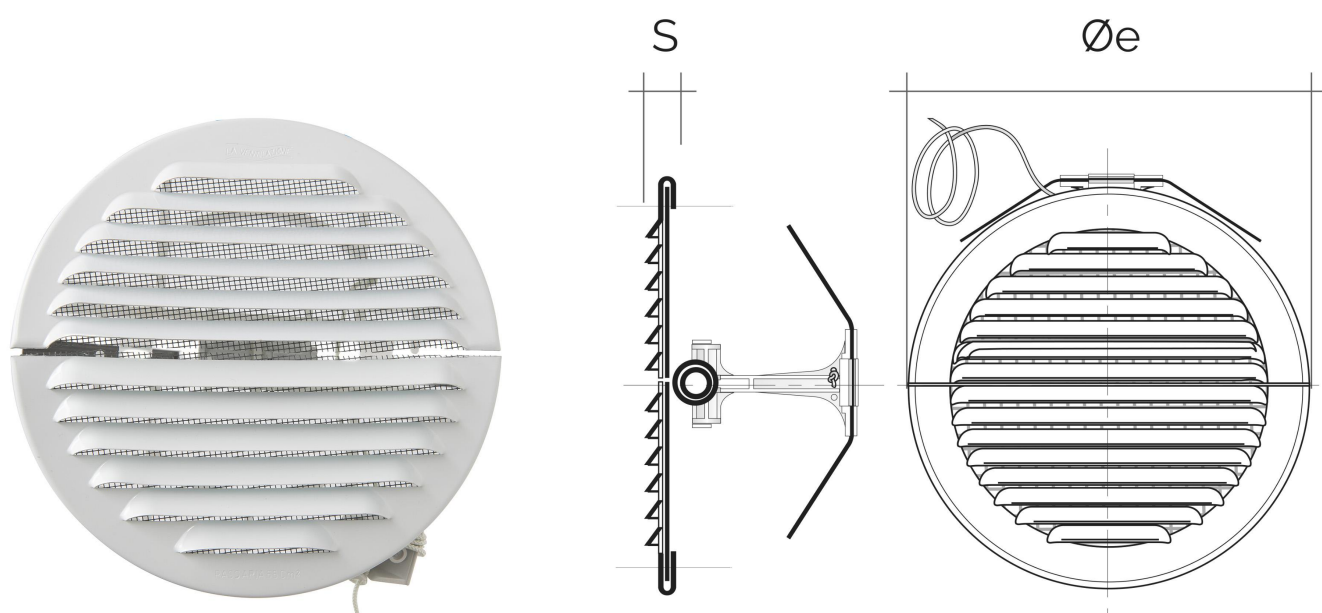

## Griglie Dentro/Fuori in metallo

 = Griglia idonea per ambienti salini

Codice	Ø e mm	S mm	Ø Foro min-max mm	Pass Air cm <sup>2</sup>	Rete ant insetti
<b>GABDF125R</b>	150	8	100-140	65	✓

**Descrizione:** Griglia di ventilazione pieghevole con molle di fissaggio

**Materiale:** Metallo

**Colore:** GABDF125R Alluminio bianco

**Caratteristiche:** La griglia Dentro/Fuori, pratica, sicura, robusta e innovativa consente la posa in opera dall'interno senza alcun utilizzo di scale o ponteggi con conseguente notevole vantaggio economico. La griglia è dotata di un filo di sicurezza qualora dovesse sfuggire di mano durante il montaggio.

## Griglie Dentro/Fuori in metallo

 = Griglia idonea per ambienti salini

Codice	Ø e mm	S mm	Ø Foro min-max mm	Pass Air cm <sup>2</sup>	Rete antinsetti
<b>GABDF160R</b>	175	8	125-160	105	✓

**Descrizione:** Griglia di ventilazione pieghevole con molle di fissaggio

**Materiale:** Metallo

**Colore:** GABDF160R Alluminio bianco

**Caratteristiche:** La griglia Dentro/Fuori, pratica, sicura, robusta e innovativa consente la posa in opera dall'interno senza alcun utilizzo di scale o ponteggi con conseguente notevole vantaggio economico. La griglia è dotata di un filo di sicurezza qualora dovesse sfuggire di mano durante il montaggio.