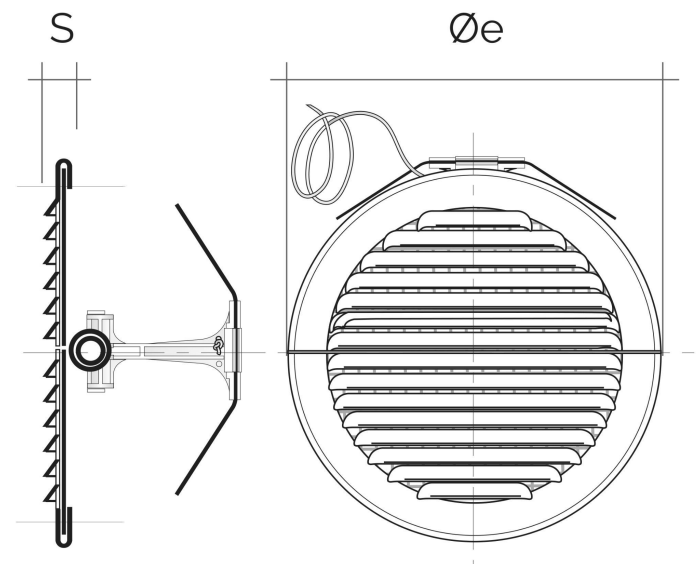

## Griglie Dentro/Fuori in metallo

 = Griglia idonea per ambienti salini

Codice	Ø e mm	S mm	Ø Foro min-max mm	Pass Air cm <sup>2</sup>	Rete ant insetti
<b>GABDF125R</b>	150	8	100-140	65	✓

**Descrizione:** Griglia di ventilazione pieghevole con molle di fissaggio

**Materiale:** Metallo

**Colore:** GABDF125R Alluminio bianco

**Caratteristiche:** La griglia Dentro/Fuori, pratica, sicura, robusta e innovativa consente la posa in opera dall'interno senza alcun utilizzo di scale o ponteggi con conseguente notevole vantaggio economico. La griglia è dotata di un filo di sicurezza qualora dovesse sfuggire di mano durante il montaggio.

## Griglie Dentro/Fuori in metallo

 = Griglia idonea per ambienti salini

Codice	Ø e mm	S mm	Ø Foro min-max mm	Pass Air cm <sup>2</sup>	Rete antinsetti
<b>GABDF160R</b>	175	8	125-160	105	✓

**Descrizione:** Griglia di ventilazione pieghevole con molle di fissaggio

**Materiale:** Metallo

**Colore:** GABDF160R Alluminio bianco

**Caratteristiche:** La griglia Dentro/Fuori, pratica, sicura, robusta e innovativa consente la posa in opera dall'interno senza alcun utilizzo di scale o ponteggi con conseguente notevole vantaggio economico. La griglia è dotata di un filo di sicurezza qualora dovesse sfuggire di mano durante il montaggio.