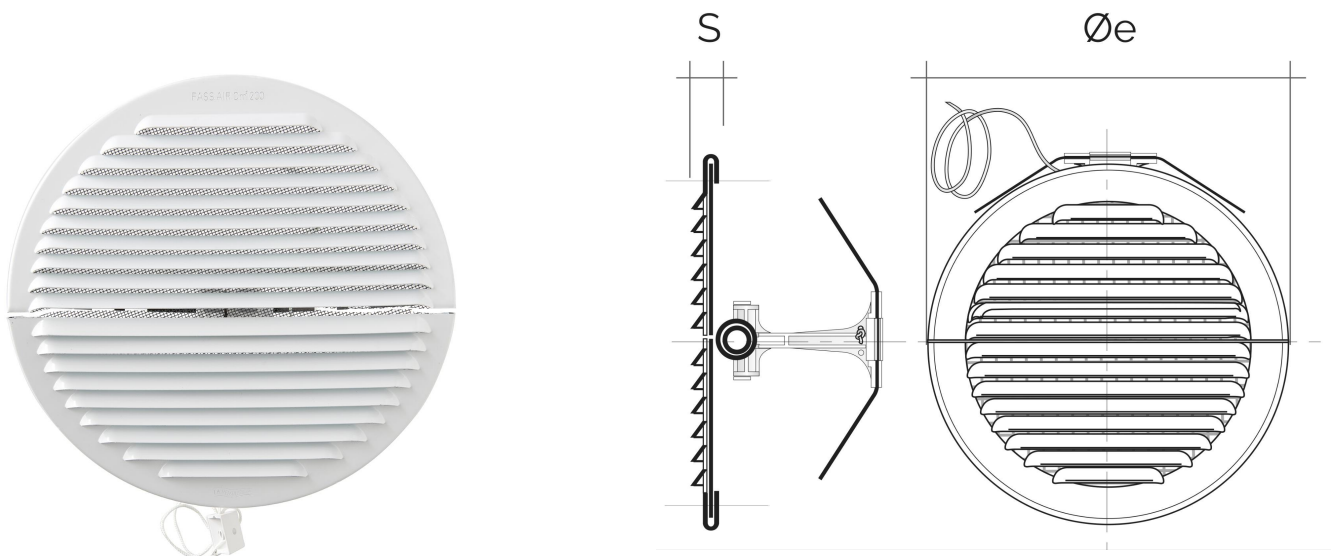

Griglie Dentro/Fuori in metallo

= Griglia idonea per ambienti salini

	Codice	Ø e mm	S mm	Ø Foro min-max mm	Pass Air cm²	Rete ant insetti
	GABDF200R	230	8	160-220	200	✓

Descrizione: Griglia di ventilazione pieghevole con molle di fissaggio

Materiale: Metallo

Colore: GABDF200R Alluminio bianco

Caratteristiche: La griglia Dentro/Fuori, pratica, sicura, robusta e innovativa consente la posa in opera dall'interno senza alcun utilizzo di scale o ponteggi con conseguente notevole vantaggio economico. La griglia è dotata di un filo di sicurezza qualora dovesse sfuggire di mano durante il montaggio.