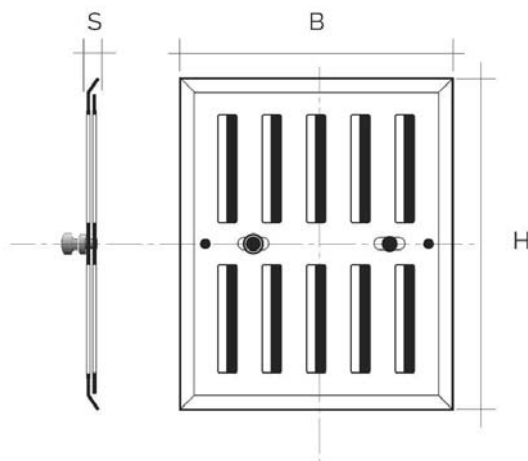

## Codice Dianflex: 411-4030

## Griglie rettangolari in alluminio

Griglie rettangolari in alluminio con dosatore e pomellino metallico.

Codice	Colore	BxH mm	S mm	Dosatore aria
<b>GALD2407</b>	alluminio	240x70	4	✓

**Descrizione:** Griglia di ventilazione rettangolare da sovrapporre

**Materiale:** Metallo

**Caratteristiche:** Griglia di ventilazione rettangolare in metallo, da sovrapporre con viti e tasselli. La griglia è completa di dosatore per la "regolazione del flusso aria".  
Può essere installata sia per ambienti interni sia esterni.