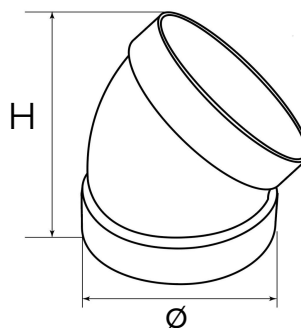

## Sistema di aerazione canalizzata bianca

Curva a 45°

Codice	Colore	Curva gradi	Ø mm	H mm
<b>CCR10045B</b>	bianco	45°	100	109
<b>CCR12545B</b>	bianco	45°	125	135

**Descrizione:** Curva FF per aerazione canalizzata

**Materiale:** Plastica ABS

**Caratteristiche:** Curva con imbocchi FF utile per direzionare la canalizzazione in caso di necessità. La curva fa parte del sistema di aerazione canalizzata che consente una rapida evacuazione di vapori (max 80°C) e odori sgradevoli da ambienti come cucina o bagni favorendo un salubre ricambio d'aria.