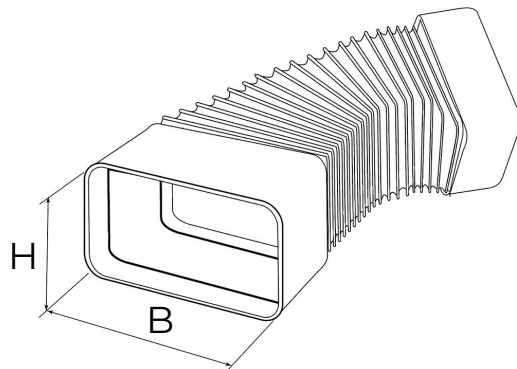

Codice Dianflex: 411-FCGF

Sistema di aerazione canalizzata bianca

Codice	Colore	BxH mm	∅ mm	Estensione max cm
CGF126B	bianco	120x60	-	60

Descrizione:

Giunto flessibile ed estensibile con imbocco FF

Caratteristiche:

Il giunto flessibile ed estensibile con imbocchi FF consente di raccordare due tubi. E' idoneo per canalizzazioni di aria fredda e calda con temperatura max di 80°C. Il giunto fa parte del sistema di aerazione canalizzata che consente una rapida evacuazione di vapori e odori sgradevoli da ambienti come cucina o bagni favorendo un salubre ricambio d'aria.