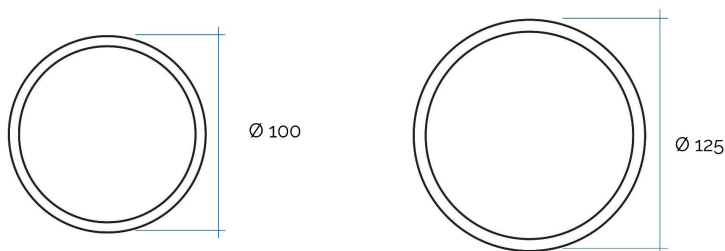

Codice Dianflex: 411-FCTR

Sistema di aerazione canalizzata bianca

Conforme alla regolamentazione dei "canali di esalazione" delle cappe di cucina **UNI EN 7129-3:2015**

Codice	Colore	Ø mm	Lunghezza m
CTR1100B	bianco	100	1
CTR100B	bianco	100	1,5
CTR1125B	bianco	125	1
CTR125B	bianco	125	1,5

Descrizione: Tubo tondo per aerazione canalizzata

Materiale: Plastica PVC

Caratteristiche: Il tubo tondo fa parte del sistema di aerazione canalizzata che consente una rapida evacuazione di vapori (max 80°C) e odori sgradevoli da ambienti come cucina o bagni favorendo un salubre ricambio d'aria.