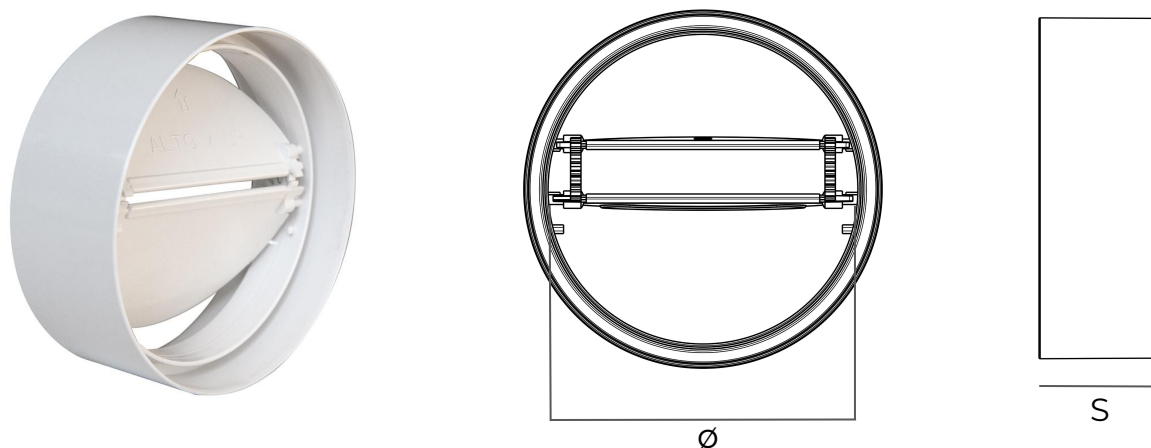

Codice Dianflex: 411-FVLT

Sistema di aerazione canalizzata bianca

Codice	Colore	Ø Sezione mm	S mm
CVL100B	<input type="text" value="bianco"/>	100	40
CVL125B	<input type="text" value="bianco"/>	125	52
		150 interno	

Descrizione: Giunto con valvola antiritorno aria per aerazione canalizzata

Materiale: ABS

Caratteristiche: Il giunto con valvola a farfalla evita che l'aria esterna entri all'interno della canalizzazione. I giunti con valvola fanno parte del sistema di aerazione canalizzata che consente una rapida evacuazione di vapori (max 80°C) e odori sgradevoli da ambienti come cucina o bagni favorendo un salubre ricambio d'aria.