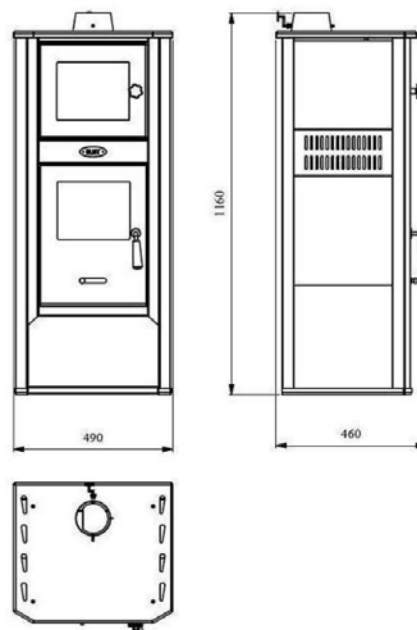

Codice 412-VLLUC

Categoria 4-12d

Prodotto

STUFA A LEGNA CON FORNO LUCREZIA 12-13 KW

DESCRIZIONE DEL PRODOTTO

Stufa a legna. Struttura in acciaio. Caricamento frontale. Potenza nominale: 12-13 kW. Aria primaria regolabile. Forno con termometro integrato. Porte in vetro. Pratico vano portalegna. 2 anni di garanzia. Peso 102 kg. Dimensioni: L. 49 x P. 46 x H. 116 cm. Forno: L. 31 x P. 26 x H 26 cm. Dimensioni bocca fuoco: 34x32x36 cm. Consumo combustibile 3,6 kg/ora. Scarico fumi superiore diam. 118 mm.

412-VLLUC-BE colore Beige

412-VLLUC-RO colore Rossa

Dimensioni: L. 49 x P. 46 x H. 116 cm

Dimensioni bocca fuoco: 34 x 32 x 36 cm

Consumo combustibile: 3,6 kg/ora

EN 13240 : 2011/A2 : 2004/AC : 2007

CLASSE A

CERTIFICAZIONE
AMBIENTALE

EFFICIENZA
ENERGETICA
75,2 %

DATI TECNICI

Potenza nominale	12,1 KW
Potenza	12-13 KW
Peso	102 kg
Dimensioni Stufa [larghezza/lunghezza/altezza]	490x460x1160 mm
Dimensioni Bocca Fuoco [larghezza/lunghezza/altezza]	340x320x360 mm
Scarico fumi superiore	118 mm
Consumo Combustibile	3,6 kg/ora
Temperatura uscita fumi	268 °C
Distanza minima dai materiali combustibili circostanti	65/75/80 cm
Efficienza	75,2 %
Emissione di CO con 13% O ₂	0,0982 %