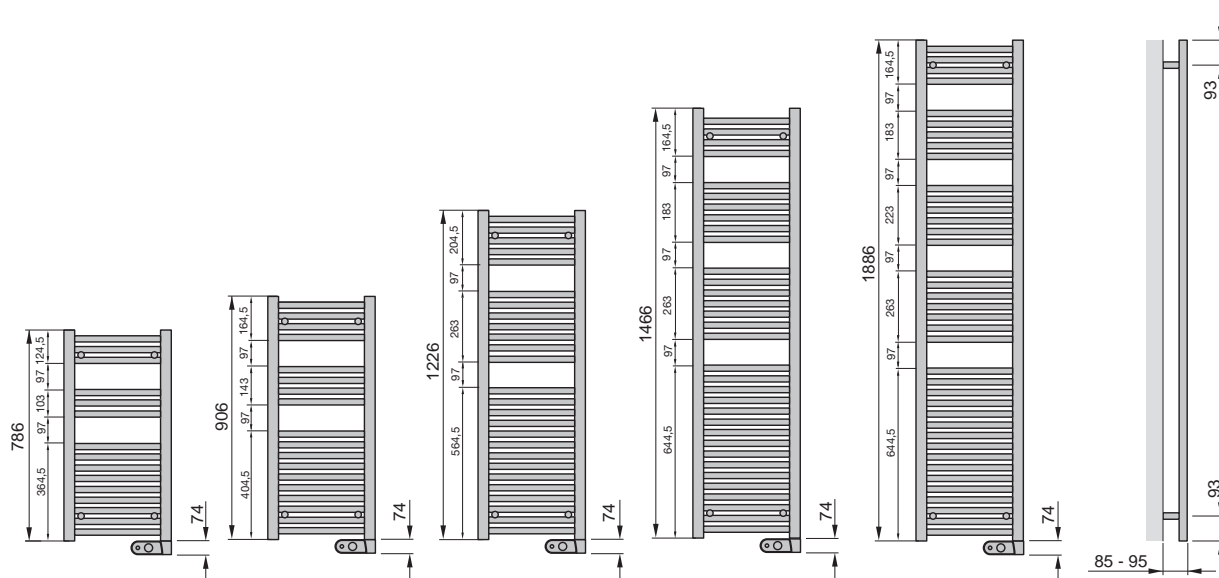

Zehnder Aura elettrico

VERSIONE ELETTRICA VERNICIATA CON RESISTENZA MUSA

| Modello | P | H* | L | Potenza | M | Bianco |
|---------------------|----|------|-----|----------|------|--------|
| | mm | mm | mm | Watt El. | kg | |
| PBEZ-080-40/MQ-9016 | 30 | 860 | 400 | 300 | 7,9 | |
| PBEZ-090-50/MQ-9016 | 30 | 980 | 500 | 500 | 10,8 | |
| PBEZ-120-50/MQ-9016 | 30 | 1300 | 500 | 750 | 15,3 | |
| PBEZ-120-60/MQ-9016 | 30 | 1300 | 600 | 750 | 17,2 | |
| PBEZ-150-50/MQ-9016 | 30 | 1540 | 500 | 750 | 17,6 | |
| PBEZ-150-60/MQ-9016 | 30 | 1540 | 600 | 1000 | 20,2 | |
| PBEZ-180-50/MQ-9016 | 30 | 1940 | 500 | 1000 | 22,3 | |
| PBEZ-180-60/MQ-9016 | 30 | 1940 | 600 | 1000 | 25,5 | |

RESISTENZA MUSA

(posizionamento possibile SOLO A DESTRA)

VERSIONE ELETTRICA CROMATA CON RESISTENZA MUSA

| Modello | P | H* | L | Potenza | M | Cromo |
|----------------------|----|------|-----|----------|------|-------|
| | mm | mm | mm | Watt El. | kg | |
| PBECZ-080-40/MQ-0008 | 30 | 860 | 400 | 150 | 7,9 | |
| PBECZ-090-50/MQ-0008 | 30 | 980 | 500 | 200 | 10,8 | |
| PBECZ-120-50/MQ-0008 | 30 | 1300 | 500 | 300 | 15,0 | |
| PBECZ-120-60/MQ-0008 | 30 | 1300 | 600 | 400 | 17,1 | |
| PBECZ-150-60/MQ-0008 | 30 | 1540 | 600 | 400 | 19,7 | |
| PBECZ-180-50/MQ-0008 | 30 | 1940 | 500 | 500 | 22,1 | |
| PBECZ-180-60/MQ-0008 | 30 | 1940 | 600 | 600 | 24,9 | |

* Altezza comprensiva della scatola di comando
Unità di comando bianco sui modelli bianchi e cromato sui cromati.

LEGENDA

P: Profondità

H: Altezza del solo scaldasalviette

L: Lunghezza

Potenza: potenza termica

M: Peso totale

Bianco: Prezzo versione standard RAL 9016

Cromo: Prezzo versione cromata