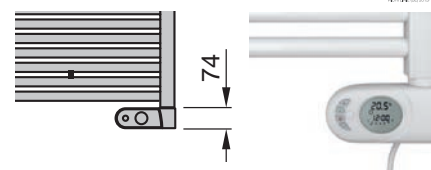

Zehnder Aura elettrico

VERSIONE ELETTRICA VERNICIATA CON RESISTENZA MUSA

| Modello | P | H* | L | Potenza | M | Bianco |
|---------------------|----|------|-----|----------|------|--------|
| | mm | mm | mm | Watt El. | kg | |
| PBEZ-080-40/MQ-9016 | 30 | 860 | 400 | 300 | 7,9 | |
| PBEZ-090-50/MQ-9016 | 30 | 980 | 500 | 500 | 10,8 | |
| PBEZ-120-50/MQ-9016 | 30 | 1300 | 500 | 750 | 15,3 | |
| PBEZ-120-60/MQ-9016 | 30 | 1300 | 600 | 750 | 17,2 | |
| PBEZ-150-50/MQ-9016 | 30 | 1540 | 500 | 750 | 17,6 | |
| PBEZ-150-60/MQ-9016 | 30 | 1540 | 600 | 1000 | 20,2 | |
| PBEZ-180-50/MQ-9016 | 30 | 1940 | 500 | 1000 | 22,3 | |
| PBEZ-180-60/MQ-9016 | 30 | 1940 | 600 | 1000 | 25,5 | |

RESISTENZA MUSA

(posizionamento possibile SOLO A DESTRA)

VERSIONE ELETTRICA CROMATA CON RESISTENZA MUSA

| Modello | P | H* | L | Potenza | M | Cromo |
|----------------------|----|------|-----|----------|------|-------|
| | mm | mm | mm | Watt El. | kg | |
| PBECZ-080-40/MQ-0008 | 30 | 860 | 400 | 150 | 7,9 | |
| PBECZ-090-50/MQ-0008 | 30 | 980 | 500 | 200 | 10,8 | |
| PBECZ-120-50/MQ-0008 | 30 | 1300 | 500 | 300 | 15,0 | |
| PBECZ-120-60/MQ-0008 | 30 | 1300 | 600 | 400 | 17,1 | |
| PBECZ-150-60/MQ-0008 | 30 | 1540 | 600 | 400 | 19,7 | |
| PBECZ-180-50/MQ-0008 | 30 | 1940 | 500 | 500 | 22,1 | |
| PBECZ-180-60/MQ-0008 | 30 | 1940 | 600 | 600 | 24,9 | |

* Altezza comprensiva della scatola di comando
Unità di comando bianco sui modelli bianchi e cromato sui cromati.

LEGENDA

P: Profondità

H: Altezza del solo scaldasalviette

L: Lunghezza

Potenza: potenza termica