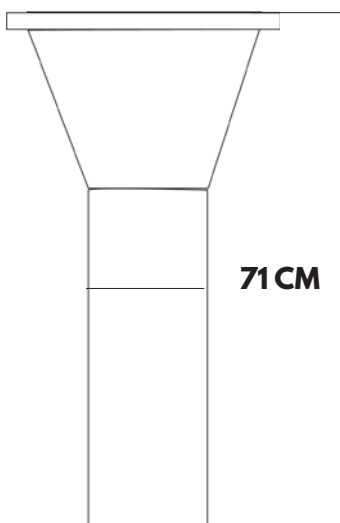

**NEW  
PRODUCT****CARATTERISTICHE TECNICHE****IMBALLO  
TELESCOPICO  
SALVASPAZIO****COMODO**

È dotato di una tramoggia di riempimento che semplifica il processo di imbustatura. È progettato per riempire sacchi di sabbia, pellet, ghiaia, calcinacci, foglie, cereali e molto altro ancora in modo rapido ed efficace.