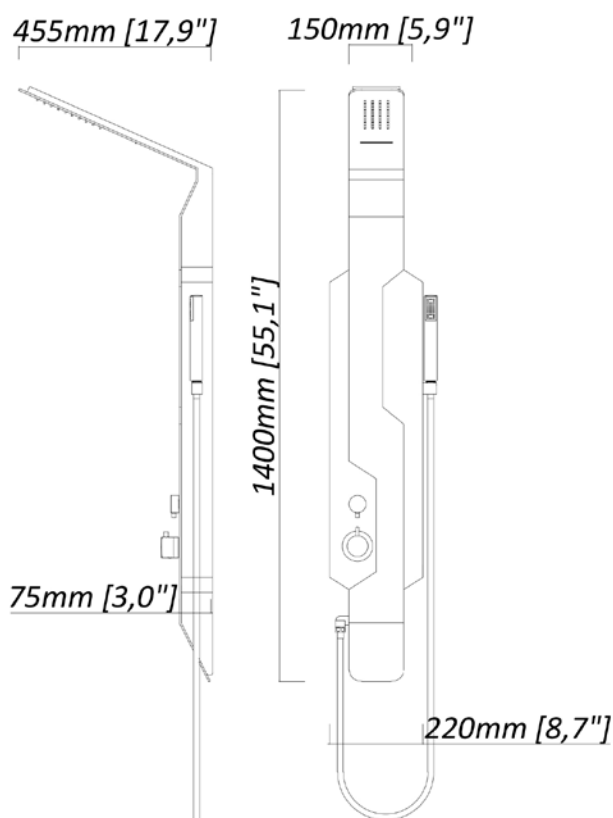

**code** Y100-PG01  
**categoria** Y  
**prodotto** PARETE ATTREZZATA PALMIRA

Realizzata in pannelli di alluminio bianco e nero spessi 4 mm. Dotata di soffione, doccetta nera 1 getto effetto cascata. Incluso laccio doccia in acciaio inox Lunghezza 1,5 mt .Con rubinetto termostatico e deviatore a 5 vie. Dimensioni: 140x22 cm.