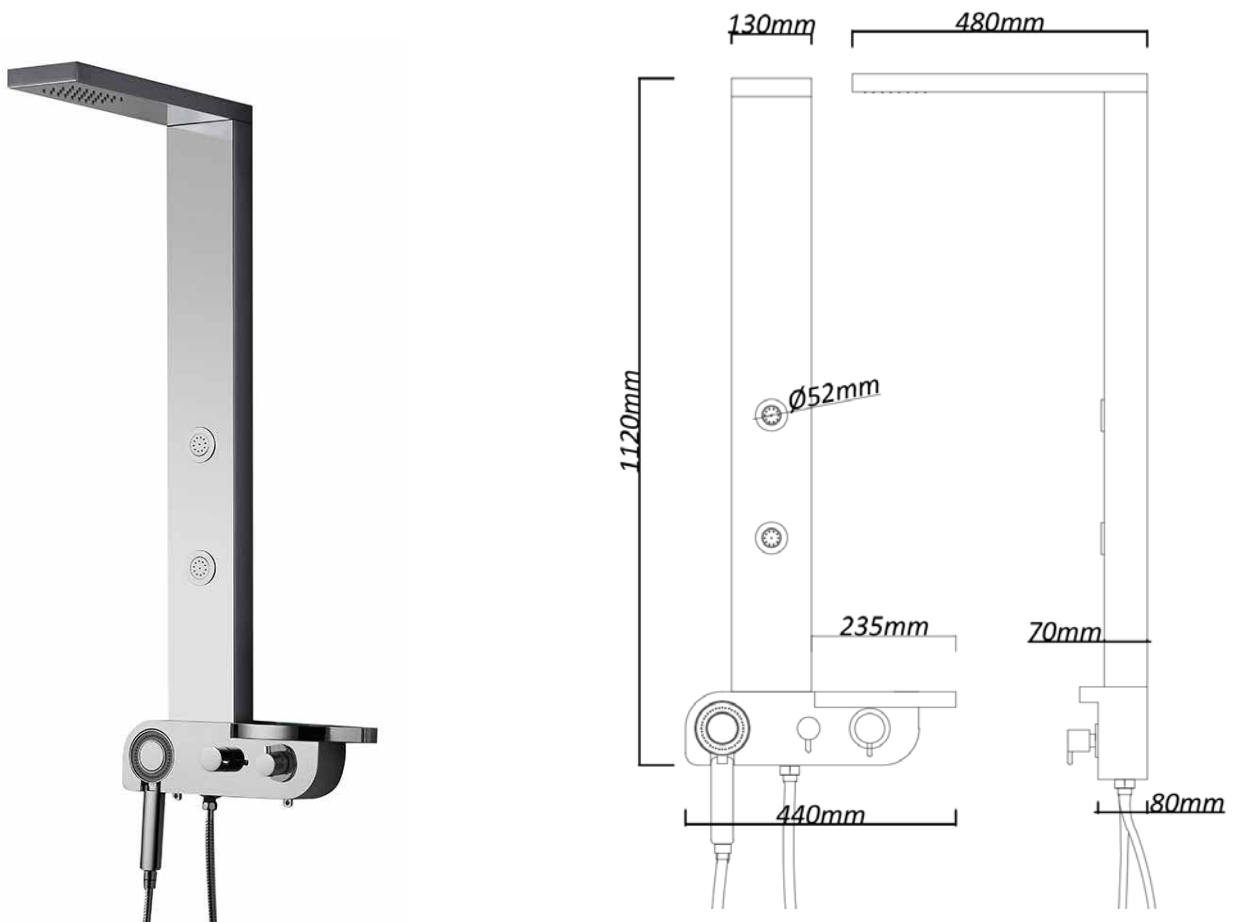

code Y100-PG03
categoria Y
prodotto PARETE ATTREZZATA FLORENCIA

Realizzata in acciaio inox con finitura specchio 8 K, dotata di doccetta, soffione e 2 getti orizzontali. Completa di mensola cromata porta shampoo. Incluso laccio doccia in acciaio inox Lunghezza 1,5 mt. Con rubinetto termostatico e deviatore a 4 vie. Dimensioni: 112x13cm. Ingombro totale 44 cm.