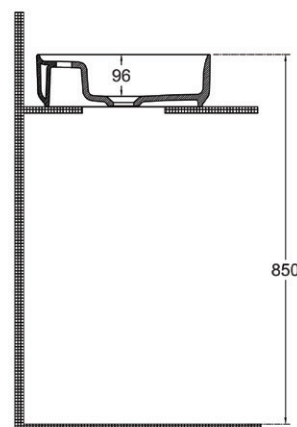

code Y182-NF121
categoria Y
prodotto LAVABO D'APPOGGIO RETTANGOLARE CON
FORO RUBINETTO INFINITY

INFINITY Collection

Lavabo d'appoggio rettangolare in ceramica serie INFINITY con foro rubinetto (non incluso). Bordo ultra sottile 5 mm, misure 55x40 cm. Senza troppopieno, fornito senza piletta (Y182-NF130ST). Collezione esclusiva disponibile in 13 finiture.