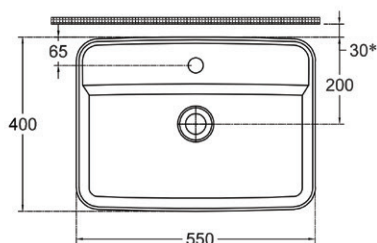

code Y182-NF121
categoria Y
prodotto LAVABO D'APPOGGIO RETTANGOLARE CON
FORO RUBINETTO INFINITY

INFINITY Collection

Lavabo d'appoggio rettangolare in ceramica serie INFINITY con foro rubinetto (non incluso). Bordo ultra sottile 5 mm, misure 55x40 cm. Senza troppopieno, fornito senza piletta (Y182-NF130ST). Collezione esclusiva disponibile in 13 finiture.