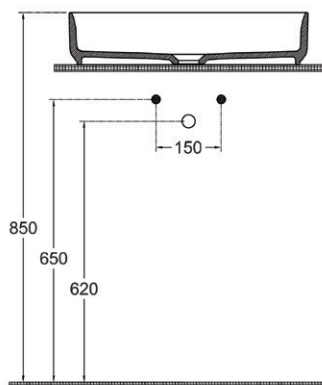

code Y182-NF121
categoria Y
prodotto LAVABO D'APPOGGIO RETTANGOLARE CON
FORO RUBINETTO INFINITY

INFINITY Collection

Lavabo d'appoggio rettangolare in ceramica serie INFINITY con foro rubinetto (non incluso). Bordo ultra sottile 5 mm, misure 55x40 cm. Senza troppopieno, fornito senza piletta (Y182-NF130ST). Collezione esclusiva disponibile in 13 finiture.