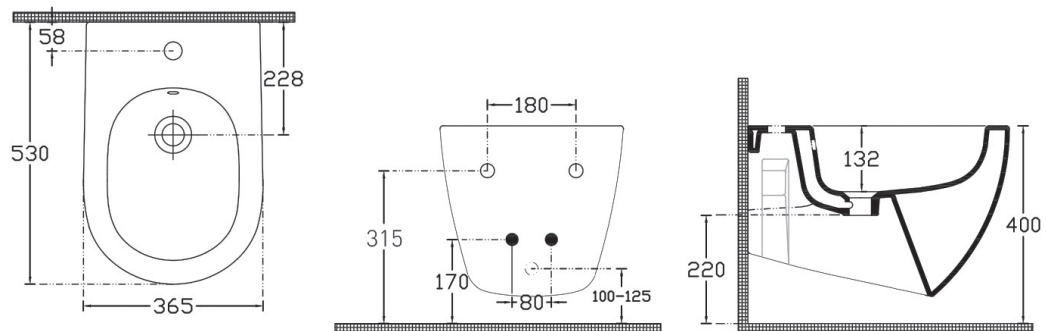

code Y182-NF310

categoria Y

prodotto **BIDET SOSPESO INFINITY**

INFINITY Collection

Bidet sospeso in ceramica serie INFINITY, con erogazione rubinetto (non incluso). Kit di fissaggi nascosti incluso. Piletta non inclusa. Collezione esclusiva disponibile in 13 finiture.